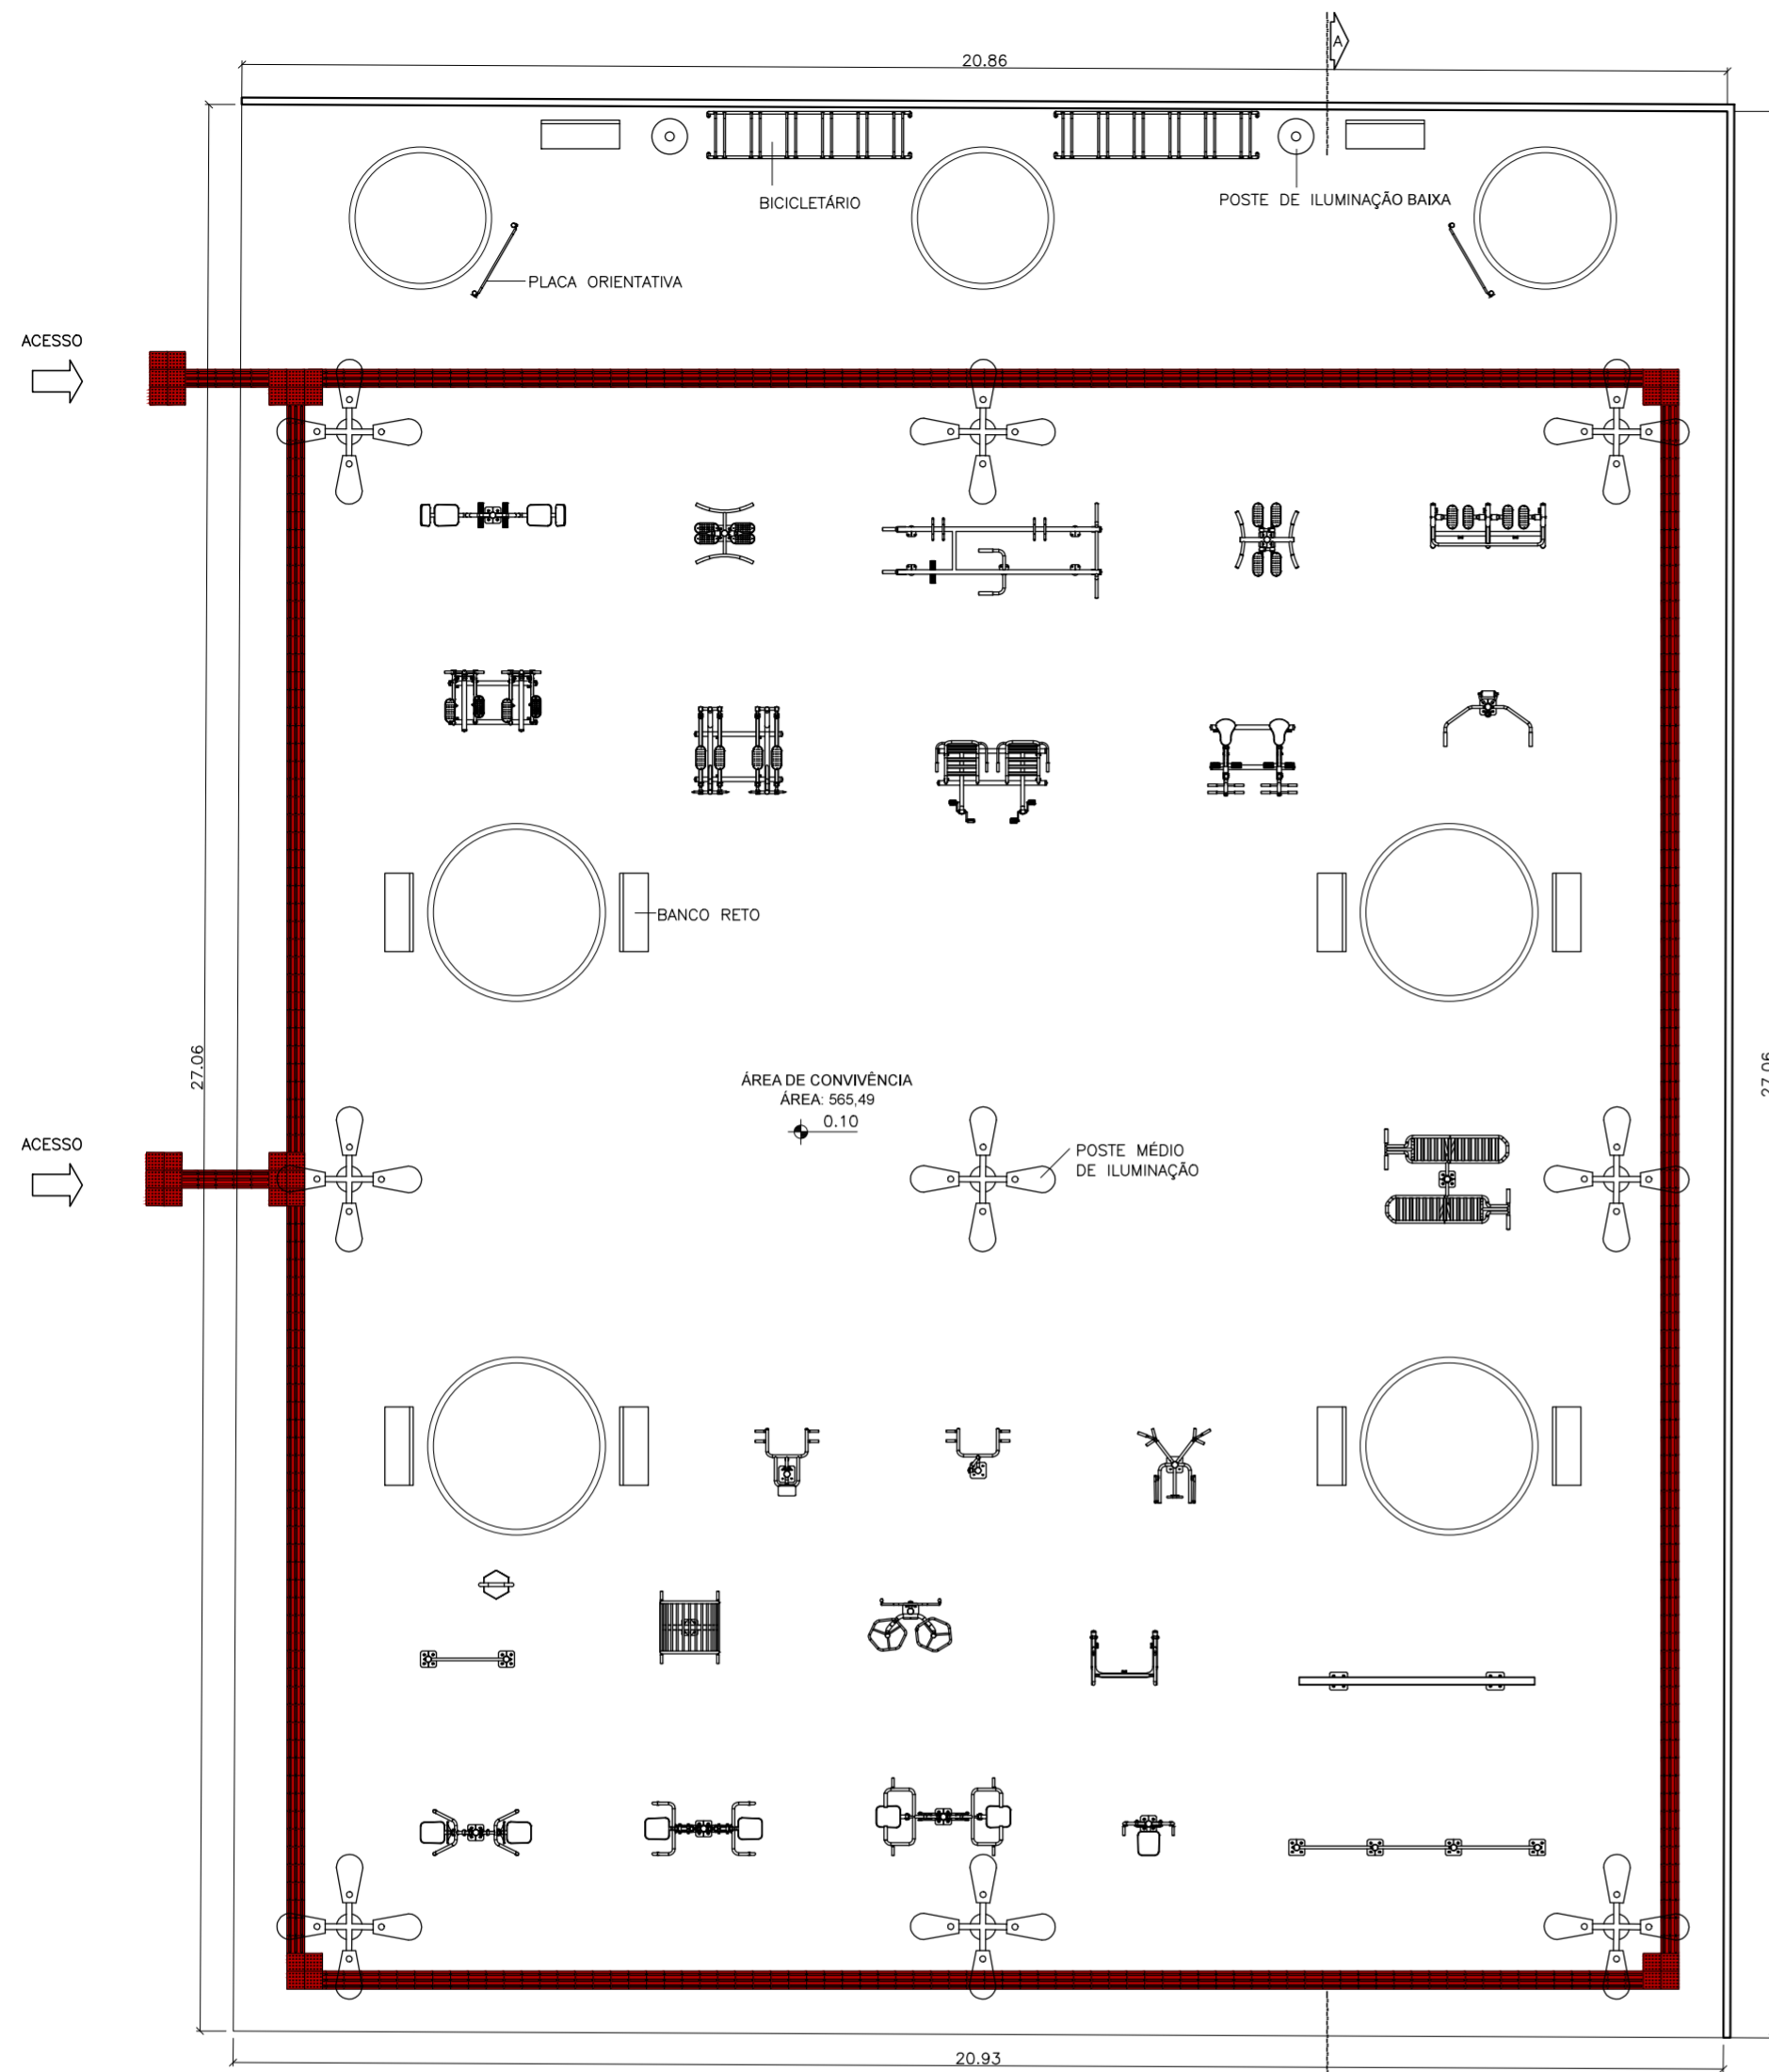

PLANTA BAIXA - PRACETA DE CONTEMPLAÇÃO 02

esc 1:100

CORTE AA' - PRACETA DE CONTEMPLAÇÃO 02

esc 1:100

PLANTA BAIXA - ARBORIZAÇÃO

esc 1:100

CORTE AA' - PRACETA DE CONTEMPLAÇÃO 02

esc 1:100

PLANTA BAIXA - PRACETA INFANTIL  
esc 1:100

CORTE BB' - PRACETA INFANTIL  
esc 1:100

PLANTA BAIXA - ARBORIZAÇÃO  
esc 1:100

CORTE AA' - PRACETA INFANTIL  
esc 1:100

 <b>UNIVERSIDADE FEDERAL DO AMAPÁ - UNIFAP</b> DEPARTAMENTO DE CIÊNCIAS EXATAS E TECNOLÓGICAS - DCET CURSO DE ARQUITETURA E URBANISMO - CAU			
		DISCIPLINA	
TRABALHO DE CONCLUSÃO DE CURSO			
ORIENTANDA		SAIRA PERES MELO 201310940066	
ORIENTADOR		FELIPE MOREIRA AZEVEDO	
TÍTULO		PROJETO DE REQUALIFICAÇÃO URBANA DA RUA SOCIALISMO	
CONTEÚDO		PRACETA INFANTIL PLANTA BAIXA E PLANTA DE ARBORIZAÇÃO CORTES	
TURMA		DATA	ESCALA
AU2013	01/2018	1/100	
			FOLHA
			04/05