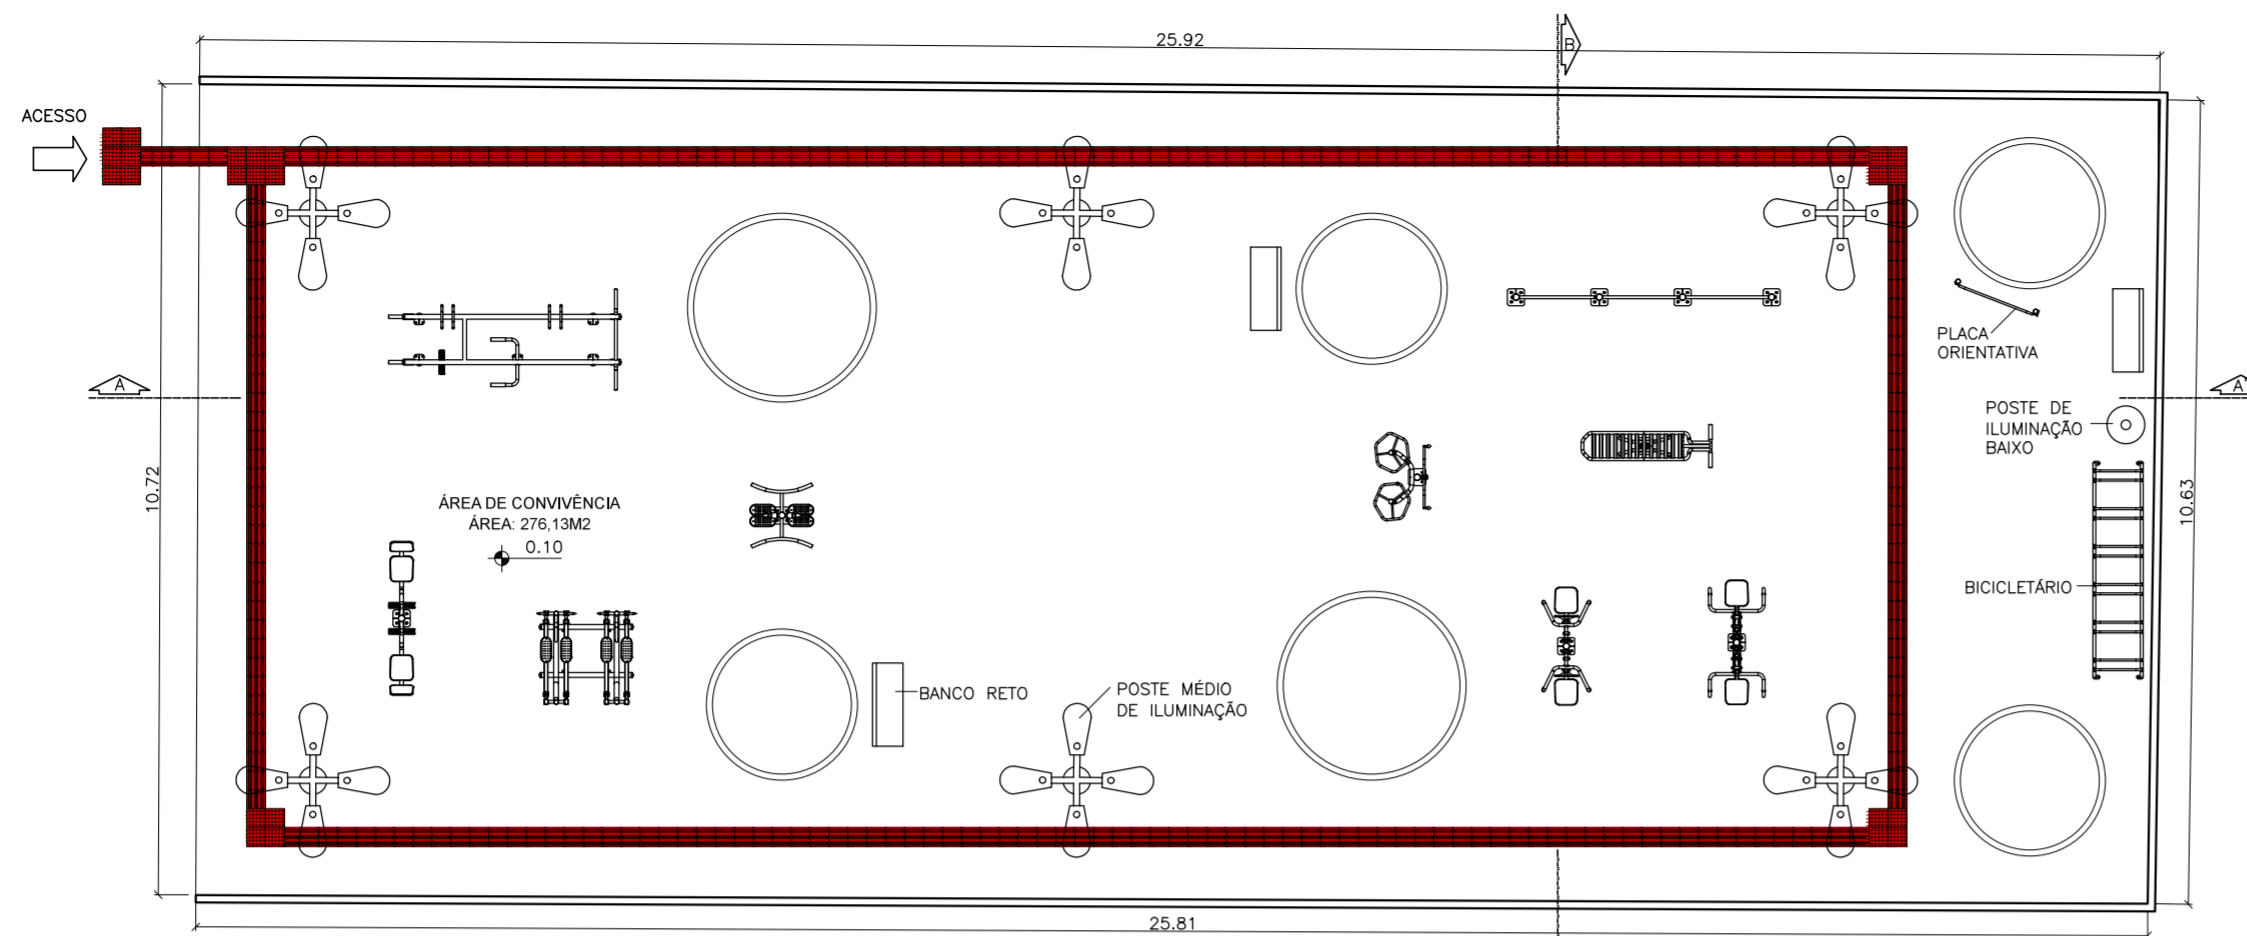

PLANTA BAIXA - PRACETA DE CONTEMPLAÇÃO 01  
esc 1:100

PLANTA BAIXA - ARBORIZAÇÃO  
esc 1:100

 <b>UNIVERSIDADE FEDERAL DO AMAPÁ - UNIFAP</b> DEPARTAMENTO DE CIÊNCIAS EXATAS E TECNOLÓGICAS - DCET CURSO DE ARQUITETURA E URBANISMO - CAU	
DISCIPLINA	TRABALHO DE CONCLUSÃO DE CURSO
ORIENTANDA	SAIRA PERES MELO 201310940066
ORIENTADOR	FELIPE MOREIRA AZEVEDO
TÍTULO	PROJETO DE REQUALIFICAÇÃO URBANA DA RUA SOCIALISMO
CONTEÚDO	PRACETA DE CONTEMPLAÇÃO 01 PLANTA BAIXA PLANTA DE ARBORIZAÇÃO
TURMA	AU2013
DATA	01/2018
ESCALA	1/100
FOLHA	01/05

PLANTA BAIXA - PRACETA DE ACADEMIA AO AR LIVRE 01  
esc 1:100

CORTE BB' - PRACETA DE ACADEMIA AO AR LIVRE 01  
esc 1:100

PLANTA BAIXA - ARBORIZAÇÃO  
esc 1:100

CORTE AA' - PRACETA DE ACADEMIA AO AR LIVRE 01  
esc 1:100

PLANTA BAIXA - PRACETA DE CONTEMPLAÇÃO 02

esc 1:100

CORTE AA' - PRACETA DE CONTEMPLAÇÃO 02

esc 1:100

PLANTA BAIXA - ARBORIZAÇÃO

esc 1:100

CORTE AA' - PRACETA DE CONTEMPLAÇÃO 02

esc 1:100