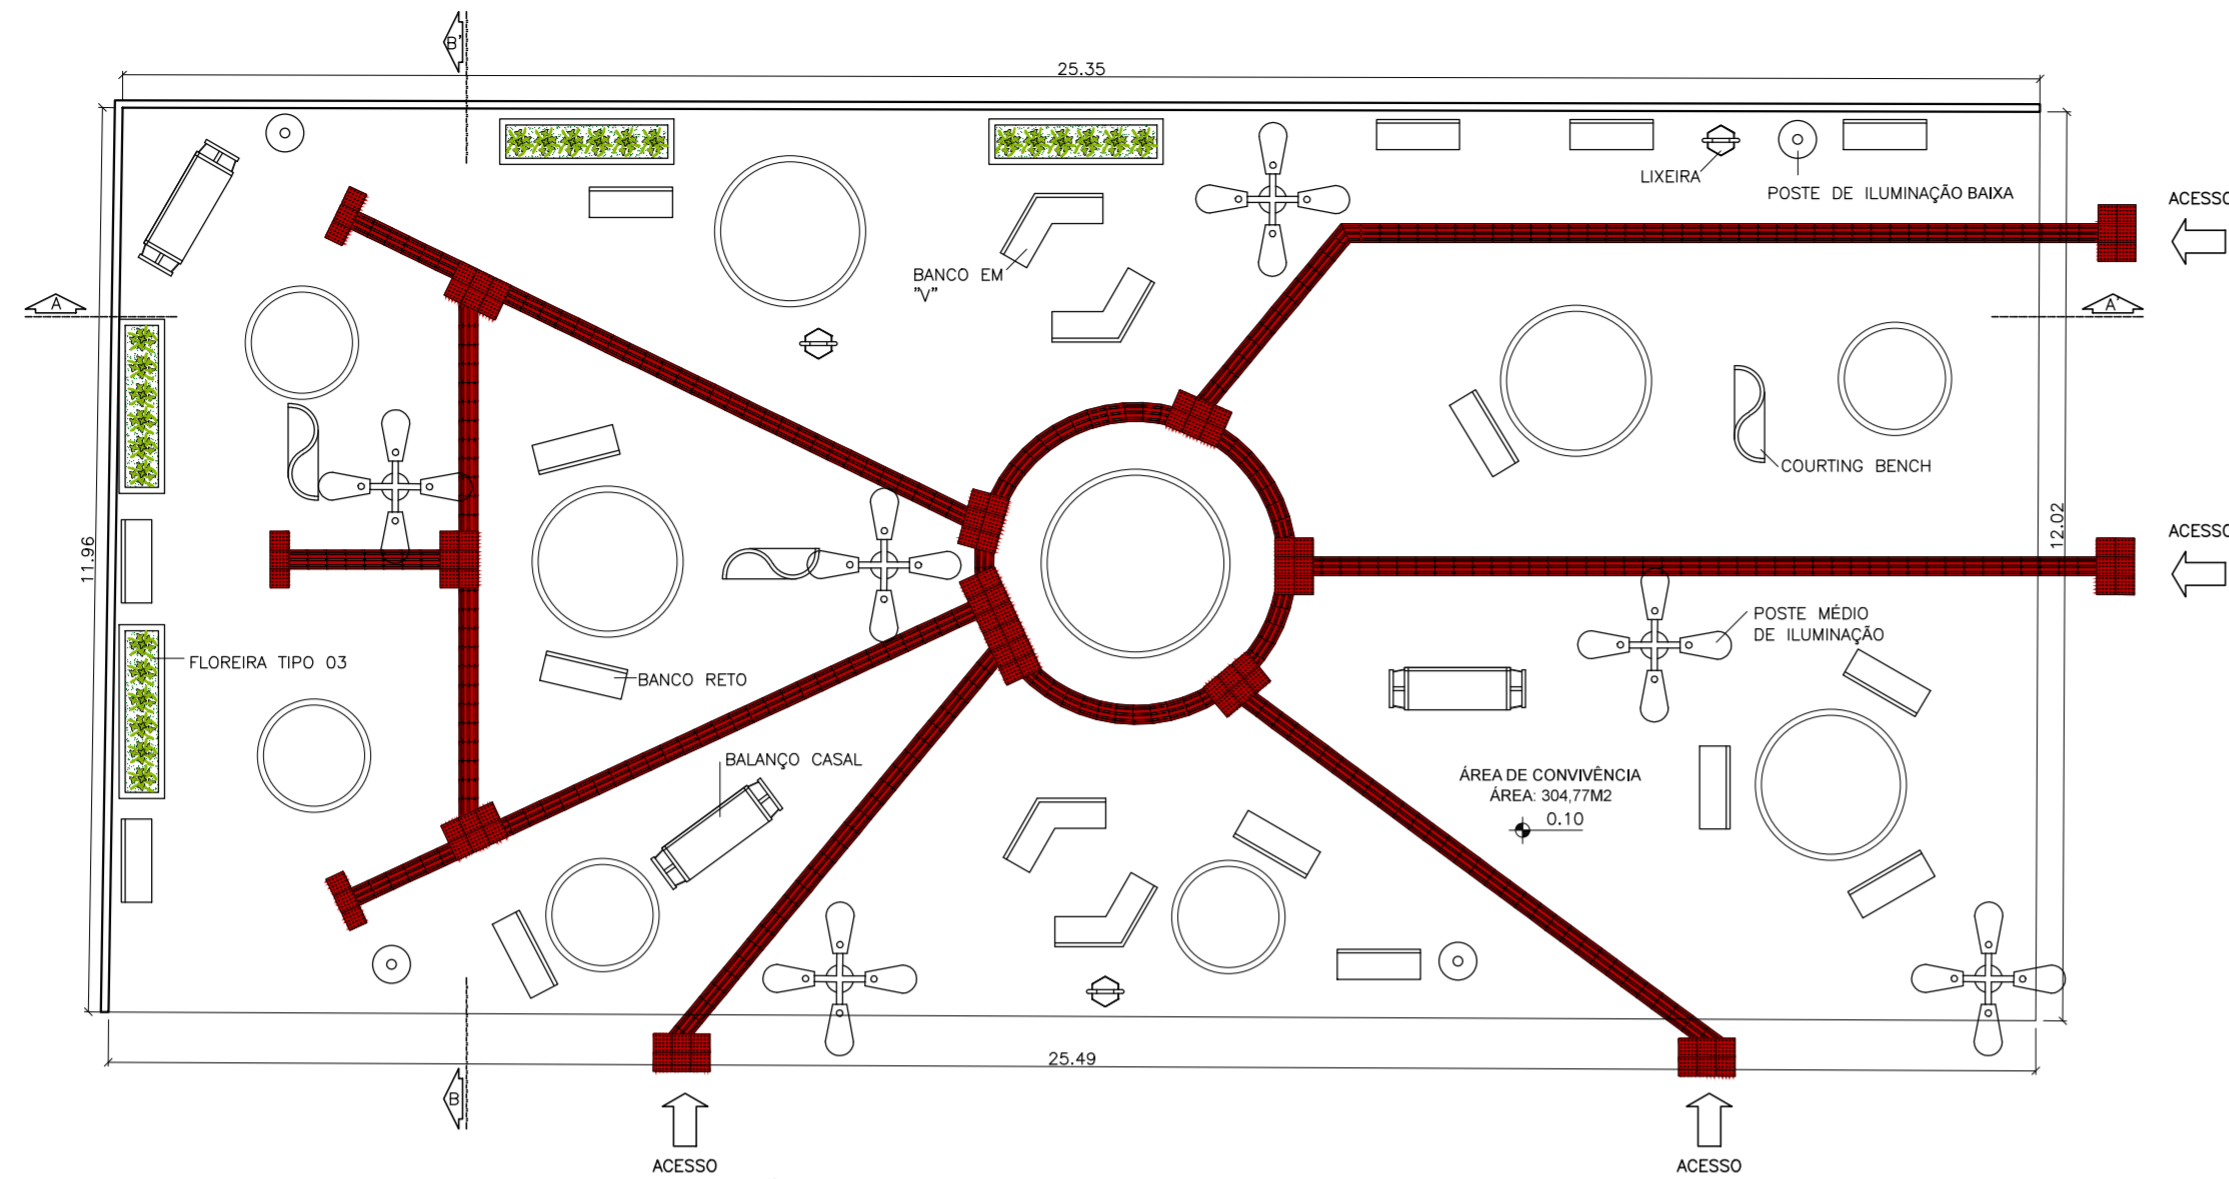

PLANTA BAIXA - PRACETA DE CONTEMPLAÇÃO 01  
esc 1:100

PLANTA BAIXA - ARBORIZAÇÃO  
esc 1:100

 <b>UNIVERSIDADE FEDERAL DO AMAPÁ - UNIFAP</b> DEPARTAMENTO DE CIÊNCIAS EXATAS E TECNOLÓGICAS - DCET CURSO DE ARQUITETURA E URBANISMO - CAU	
DISCIPLINA	TRABALHO DE CONCLUSÃO DE CURSO
ORIENTANDA	SAIRA PERES MELO 201310940066
ORIENTADOR	FELIPE MOREIRA AZEVEDO
TÍTULO	PROJETO DE REQUALIFICAÇÃO URBANA DA RUA SOCIALISMO
CONTEÚDO	PRACETA DE CONTEMPLAÇÃO 01 PLANTA BAIXA PLANTA DE ARBORIZAÇÃO
TURMA	AU2013
DATA	01/2018
ESCALA	1/100
FOLHA	01/05

PLANTA BAIXA - PRACETA DE ACADEMIA AO AR LIVRE 01  
esc 1:100

CORTE BB' - PRACETA DE ACADEMIA AO AR LIVRE 01  
esc 1:100

PLANTA BAIXA - ARBORIZAÇÃO  
esc 1:100

CORTE AA' - PRACETA DE ACADEMIA AO AR LIVRE 01  
esc 1:100

 <b>UNIVERSIDADE FEDERAL DO AMAPÁ - UNIFAP</b> DEPARTAMENTO DE CIÊNCIAS EXATAS E TECNOLÓGICAS - DCET CURSO DE ARQUITETURA E URBANISMO - CAU	
DISCIPLINA	TRABALHO DE CONCLUSÃO DE CURSO
ORIENTANDA	SAIRA PERES MELO 201310940066
ORIENTADOR	FELIPE MOREIRA AZEVEDO
TÍTULO	PROJETO DE REQUALIFICAÇÃO URBANA DA RUA SOCIALISMO
CONTEÚDO	PRACETA DE ACADEMIA AO AR LIVRE 01 PLANTA BAIXA E PLANTA DE ARBORIZAÇÃO CORTES
TURMA	AU2013
DATA	01/2018
ESCALA	1/100
FOLHA	02/05

PLANTA BAIXA - PRACETA DE CONTEMPLAÇÃO 02

esc 1:100

CORTE AA' - PRACETA DE CONTEMPLAÇÃO 02

esc 1:100

PLANTA BAIXA - ARBORIZAÇÃO

esc 1:100

CORTE AA' - PRACETA DE CONTEMPLAÇÃO 02

esc 1:100