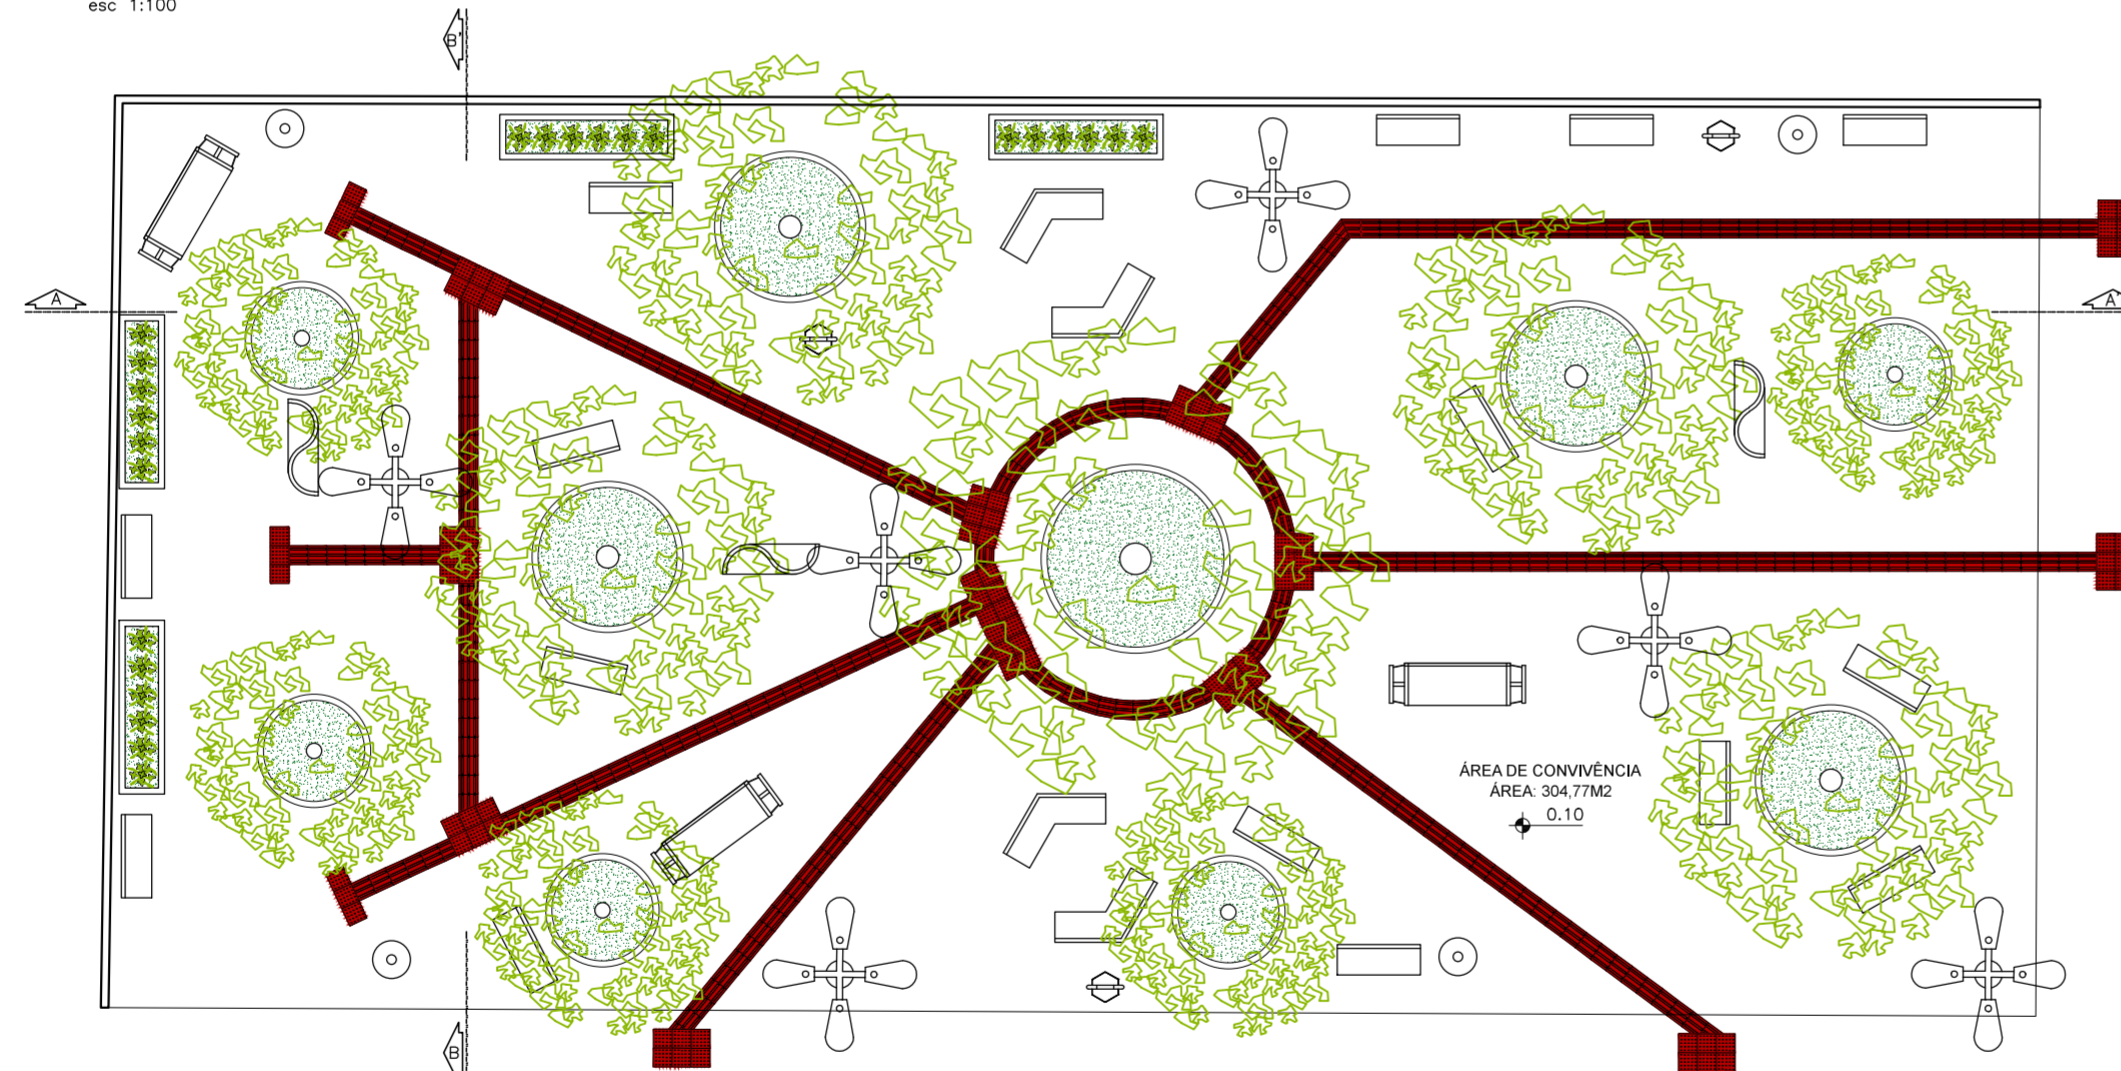

PLANTA BAIXA - PRACETA DE CONTEMPLAÇÃO 01  
esc 1:100

PLANTA BAIXA - ARBORIZAÇÃO  
esc 1:100

 <b>UNIVERSIDADE FEDERAL DO AMAPÁ - UNIFAP</b> DEPARTAMENTO DE CIÊNCIAS EXATAS E TECNOLÓGICAS - DCET CURSO DE ARQUITETURA E URBANISMO - CAU	
DISCIPLINA	TRABALHO DE CONCLUSÃO DE CURSO
ORIENTANDA	SAIRA PERES MELO 201310940066
ORIENTADOR	FELIPE MOREIRA AZEVEDO
TÍTULO	PROJETO DE REQUALIFICAÇÃO URBANA DA RUA SOCIALISMO
CONTEÚDO	PRACETA DE CONTEMPLAÇÃO 01 PLANTA BAIXA PLANTA DE ARBORIZAÇÃO
TURMA	AU2013
DATA	01/2018
ESCALA	1/100
FOLHA	01/05

PLANTA BAIXA - PRACETA DE ACADEMIA AO AR LIVRE 01  
esc 1:100

CORTE BB' - PRACETA DE ACADEMIA AO AR LIVRE 01  
esc 1:100

PLANTA BAIXA - ARBORIZAÇÃO  
esc 1:100

CORTE AA' - PRACETA DE ACADEMIA AO AR LIVRE 01  
esc 1:100

 <b>UNIVERSIDADE FEDERAL DO AMAPÁ - UNIFAP</b> DEPARTAMENTO DE CIÊNCIAS EXATAS E TECNOLÓGICAS - DCET CURSO DE ARQUITETURA E URBANISMO - CAU	
DISCIPLINA	TRABALHO DE CONCLUSÃO DE CURSO
ORIENTANDA	SAIRA PERES MELO 201310940066
ORIENTADOR	FELIPE MOREIRA AZEVEDO
TÍTULO	PROJETO DE REQUALIFICAÇÃO URBANA DA RUA SOCIALISMO
CONTEÚDO	PRACETA DE ACADEMIA AO AR LIVRE 01 PLANTA BAIXA E PLANTA DE ARBORIZAÇÃO CORTES
TURMA	AU2013
DATA	01/2018
ESCALA	1/100
FOLHA	02/05

PLANTA BAIXA - PRACETA DE CONTEMPLAÇÃO 02

esc 1:100

CORTE AA' - PRACETA DE CONTEMPLAÇÃO 02

esc 1:100

PLANTA BAIXA - ARBORIZAÇÃO

esc 1:100

CORTE AA' - PRACETA DE CONTEMPLAÇÃO 02

esc 1:100