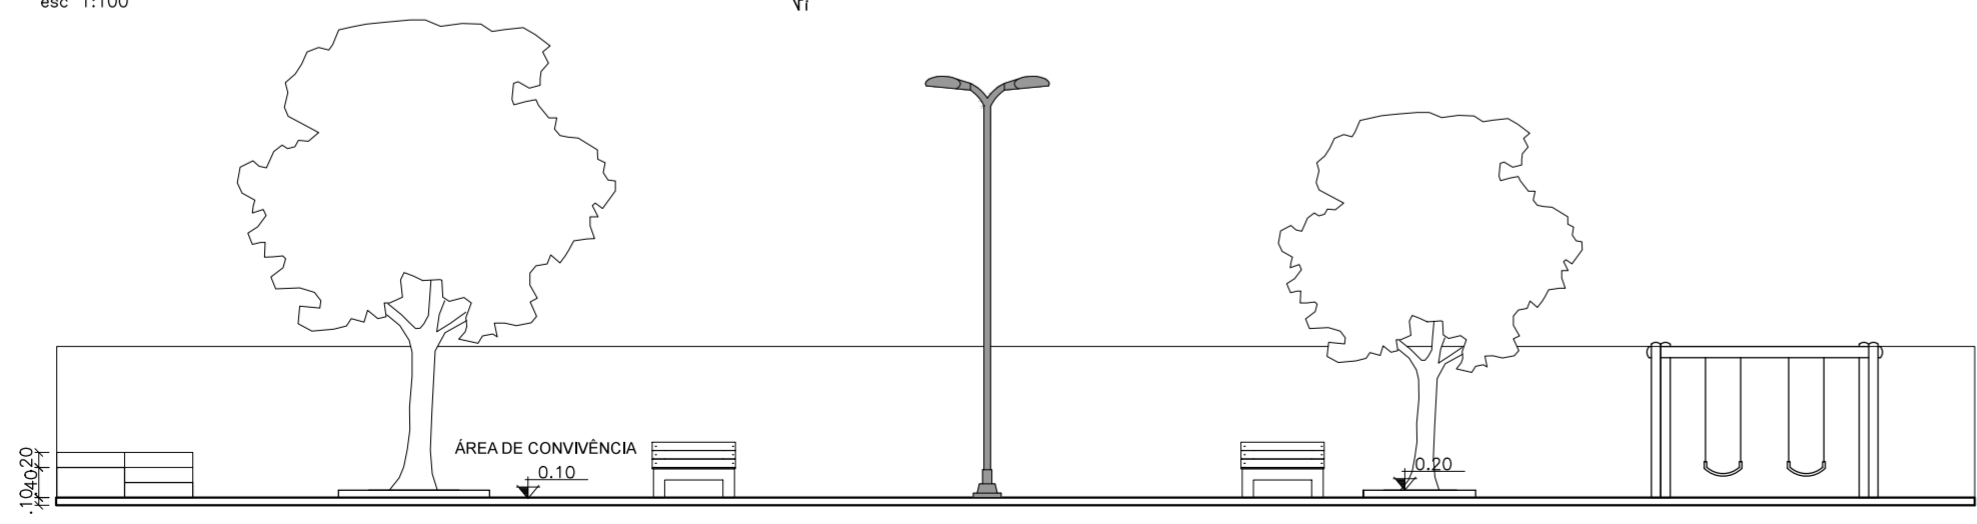

PLANTA BAIXA - PRACETA DE CONTEMPLAÇÃO 02

esc 1:100

CORTE AA' - PRACETA DE CONTEMPLAÇÃO 02

esc 1:100

PLANTA BAIXA - ARBORIZAÇÃO

esc 1:100

CORTE AA' - PRACETA DE CONTEMPLAÇÃO 02

esc 1:100

 <b>UNIVERSIDADE FEDERAL DO AMAPÁ - UNIFAP</b> DEPARTAMENTO DE CIÊNCIAS EXATAS E TECNOLÓGICAS - DCET CURSO DE ARQUITETURA E URBANISMO - CAU	
DISCIPLINA	TRABALHO DE CONCLUSÃO DE CURSO
ORIENTANDA	SAIRA PERES MELO 201310940066
ORIENTADOR	FELIPE MOREIRA AZEVEDO
TÍTULO	PROJETO DE REQUALIFICAÇÃO URBANA DA RUA SOCIALISMO
CONTEÚDO	PRACETA DE COMTEMPLAÇÃO 02 PLANTA BAIXA E PLANTA DE ARBORIZAÇÃO CORTES
TURMA	AU2013
DATA	01/2018
ESCALA	1/100
<b>03/05</b>	

PLANTA BAIXA - PRACETA INFANTIL  
esc 1:100

CORTE BB' - PRACETA INFANTIL  
esc 1:100

PLANTA BAIXA - ARBORIZAÇÃO  
esc 1:100

CORTE AA' - PRACETA INFANTIL  
esc 1:100

 <b>UNIVERSIDADE FEDERAL DO AMAPÁ - UNIFAP</b> DEPARTAMENTO DE CIÊNCIAS EXATAS E TECNOLÓGICAS - DCET CURSO DE ARQUITETURA E URBANISMO - CAU			
		DISCIPLINA	
TRABALHO DE CONCLUSÃO DE CURSO			
ORIENTANDA		SAIRA PERES MELO 201310940066	
ORIENTADOR		FELIPE MOREIRA AZEVEDO	
TÍTULO		PROJETO DE REQUALIFICAÇÃO URBANA DA RUA SOCIALISMO	
CONTEÚDO		PRACETA INFANTIL PLANTA BAIXA E PLANTA DE ARBORIZAÇÃO CORTES	
TURMA		DATA	ESCALA
AU2013	01/2018	1/100	
			FOLHA
			04/05