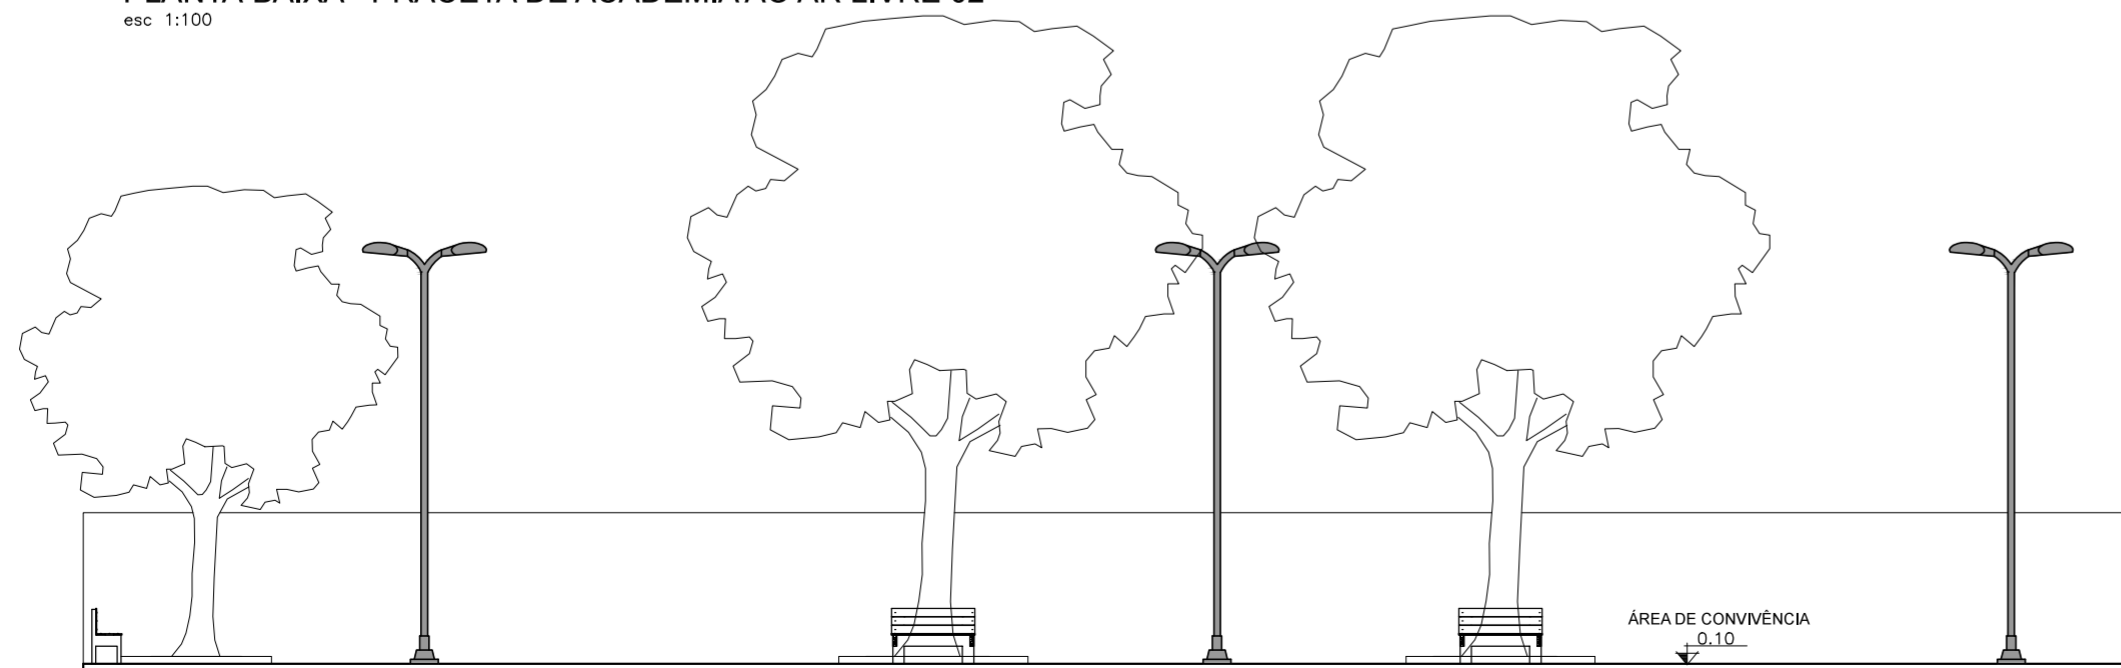

PLANTA BAIXA - PRACETA INFANTIL  
esc 1:100

CORTE BB' - PRACETA INFANTIL  
esc 1:100

PLANTA BAIXA - ARBORIZAÇÃO  
esc 1:100

CORTE AA' - PRACETA INFANTIL  
esc 1:100

 <b>UNIVERSIDADE FEDERAL DO AMAPÁ - UNIFAP</b> DEPARTAMENTO DE CIÊNCIAS EXATAS E TECNOLÓGICAS - DCET CURSO DE ARQUITETURA E URBANISMO - CAU			
		DISCIPLINA	
TRABALHO DE CONCLUSÃO DE CURSO			
ORIENTANDA		SAIRA PERES MELO 201310940066	
ORIENTADOR		FELIPE MOREIRA AZEVEDO	
TÍTULO		PROJETO DE REQUALIFICAÇÃO URBANA DA RUA SOCIALISMO	
CONTEÚDO		PRACETA INFANTIL PLANTA BAIXA E PLANTA DE ARBORIZAÇÃO CORTES	
TURMA		DATA	ESCALA
AU2013	01/2018	1/100	
			FOLHA
			04/05

PLANTA BAIXA - PRACETA DE ACADEMIA AO AR LIVRE 02  
esc 1:100

PLANTA BAIXA - ARBORIZAÇÃO  
esc 1:100

CORTE AA'  
esc 1:100

 <b>UNIVERSIDADE FEDERAL DO AMAPÁ - UNIFAP</b> DEPARTAMENTO DE CIÊNCIAS EXATAS E TECNOLÓGICAS - DCET CURSO DE ARQUITETURA E URBANISMO - CAU	
DISCIPLINA	TRABALHO DE CONCLUSÃO DE CURSO
ORIENTANDA	SAIRA PERES MELO 201310940066
ORIENTADOR	FELIPE MOREIRA AZEVEDO
TÍTULO	PROJETO DE REQUALIFICAÇÃO URBANA DA RUA SOCIALISMO
CONTEÚDO	PRACETA DE ACADEMIA AO AR LIVRE 02 PLANTA BAIXA E PLANTA BAIXA DE ARBORIZAÇÃO CORTE AA'
TURMA	AU2013
DATA	01/2018
ESCALA	1/100
FOLHA	05/05