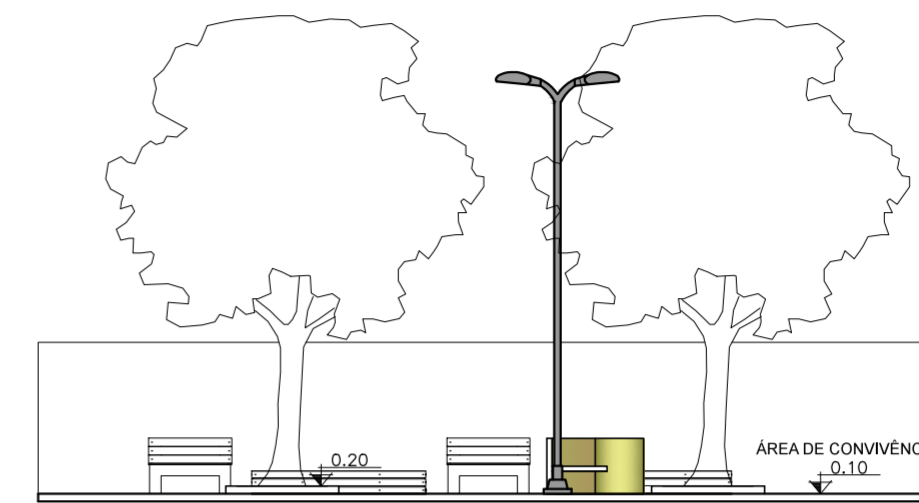

PLANTA BAIXA - PRACETA DE CONTEMPLAÇÃO 01  
esc 1:100

PLANTA BAIXA - ARBORIZAÇÃO  
esc 1:100

 <b>UNIVERSIDADE FEDERAL DO AMAPÁ - UNIFAP</b> DEPARTAMENTO DE CIÊNCIAS EXATAS E TECNOLÓGICAS - DCET CURSO DE ARQUITETURA E URBANISMO - CAU	
DISCIPLINA	TRABALHO DE CONCLUSÃO DE CURSO
ORIENTANDA	SAIRA PERES MELO 201310940066
ORIENTADOR	FELIPE MOREIRA AZEVEDO
TÍTULO	PROJETO DE REQUALIFICAÇÃO URBANA DA RUA SOCIALISMO
CONTEÚDO	PRACETA DE CONTEMPLAÇÃO 01 PLANTA BAIXA PLANTA DE ARBORIZAÇÃO
TURMA	AU2013
DATA	01/2018
ESCALA	1/100
FOLHA	01/05

PLANTA BAIXA - PRACETA DE ACADEMIA AO AR LIVRE 01  
esc 1:100

CORTE BB' - PRACETA DE ACADEMIA AO AR LIVRE 01  
esc 1:100

PLANTA BAIXA - ARBORIZAÇÃO  
esc 1:100

CORTE AA' - PRACETA DE ACADEMIA AO AR LIVRE 01  
esc 1:100

 <b>UNIVERSIDADE FEDERAL DO AMAPÁ - UNIFAP</b> DEPARTAMENTO DE CIÊNCIAS EXATAS E TECNOLÓGICAS - DCET CURSO DE ARQUITETURA E URBANISMO - CAU	
DISCIPLINA	TRABALHO DE CONCLUSÃO DE CURSO
ORIENTANDA	SAIRA PERES MELO 201310940066
ORIENTADOR	FELIPE MOREIRA AZEVEDO
TÍTULO	PROJETO DE REQUALIFICAÇÃO URBANA DA RUA SOCIALISMO
CONTEÚDO	PRACETA DE ACADEMIA AO AR LIVRE 01 PLANTA BAIXA E PLANTA DE ARBORIZAÇÃO CORTES
TURMA	AU2013
DATA	01/2018
ESCALA	1/100
FOLHA	02/05

PLANTA BAIXA - PRACETA DE CONTEMPLAÇÃO 02

esc 1:100

CORTE AA' - PRACETA DE CONTEMPLAÇÃO 02

esc 1:100

PLANTA BAIXA - ARBORIZAÇÃO

esc 1:100

CORTE AA' - PRACETA DE CONTEMPLAÇÃO 02

esc 1:100