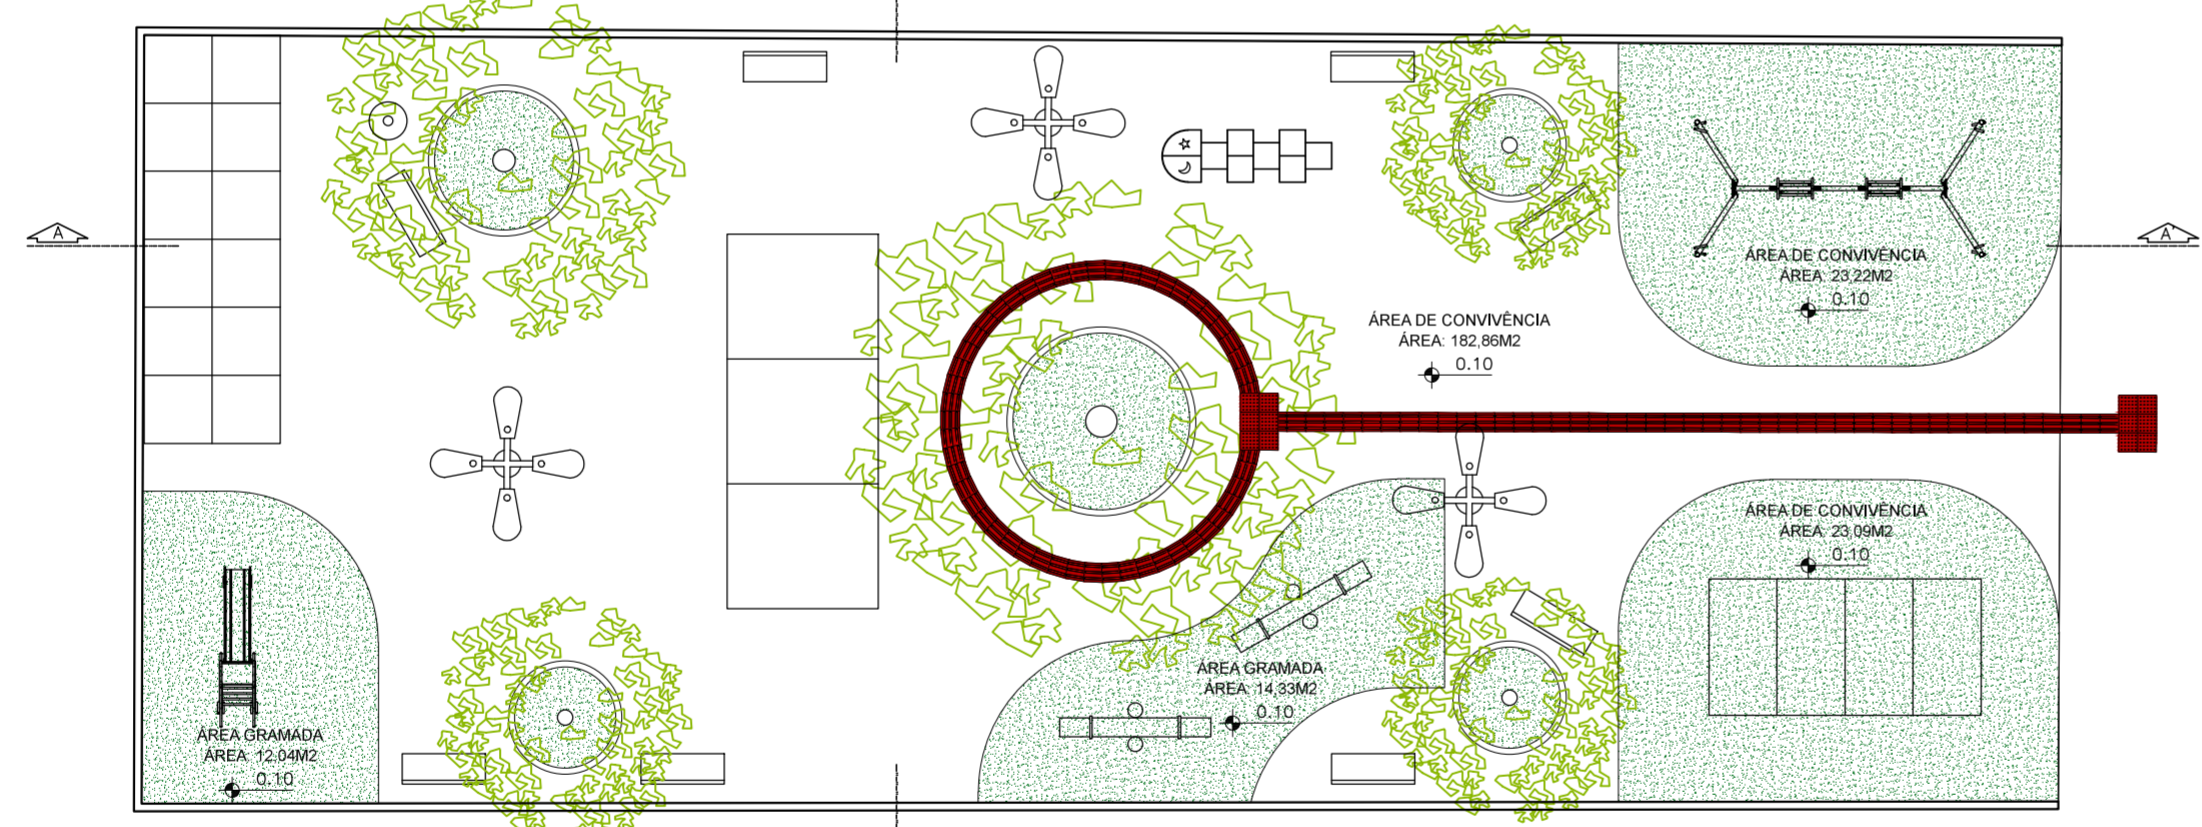

PLANTA BAIXA - PRACETA DE CONTEMPLAÇÃO 02

esc 1:100

CORTE AA' - PRACETA DE CONTEMPLAÇÃO 02

esc 1:100

PLANTA BAIXA - ARBORIZAÇÃO

esc 1:100

CORTE AA' - PRACETA DE CONTEMPLAÇÃO 02

esc 1:100

 <b>UNIVERSIDADE FEDERAL DO AMAPÁ - UNIFAP</b> DEPARTAMENTO DE CIÊNCIAS EXATAS E TECNOLÓGICAS - DCET CURSO DE ARQUITETURA E URBANISMO - CAU	
DISCIPLINA	TRABALHO DE CONCLUSÃO DE CURSO
ORIENTANDA	SAIRA PERES MELO 201310940066
ORIENTADOR	FELIPE MOREIRA AZEVEDO
TÍTULO	PROJETO DE REQUALIFICAÇÃO URBANA DA RUA SOCIALISMO
CONTEÚDO	PRACETA DE COMTEMPLAÇÃO 02 PLANTA BAIXA E PLANTA DE ARBORIZAÇÃO CORTES
TURMA	AU2013
DATA	01/2018
ESCALA	1/100
<b>03/05</b>	

PLANTA BAIXA - PRACETA INFANTIL  
esc 1:100

CORTE BB' - PRACETA INFANTIL  
esc 1:100

PLANTA BAIXA - ARBORIZAÇÃO  
esc 1:100

CORTE AA' - PRACETA INFANTIL  
esc 1:100

 <b>UNIVERSIDADE FEDERAL DO AMAPÁ - UNIFAP</b> DEPARTAMENTO DE CIÊNCIAS EXATAS E TECNOLÓGICAS - DCET CURSO DE ARQUITETURA E URBANISMO - CAU			
		DISCIPLINA	
TRABALHO DE CONCLUSÃO DE CURSO			
ORIENTANDA		SAIRA PERES MELO 201310940066	
ORIENTADOR		FELIPE MOREIRA AZEVEDO	
TÍTULO		PROJETO DE REQUALIFICAÇÃO URBANA DA RUA SOCIALISMO	
CONTEÚDO		PRACETA INFANTIL PLANTA BAIXA E PLANTA DE ARBORIZAÇÃO CORTES	
TURMA		DATA	ESCALA
AU2013	01/2018	1/100	
			FOLHA
			04/05

PLANTA BAIXA - PRACETA DE ACADEMIA AO AR LIVRE 02  
esc 1:100

PLANTA BAIXA - ARBORIZAÇÃO  
esc 1:100

CORTE AA'  
esc 1:100

 <b>UNIVERSIDADE FEDERAL DO AMAPÁ - UNIFAP</b> DEPARTAMENTO DE CIÊNCIAS EXATAS E TECNOLÓGICAS - DCET CURSO DE ARQUITETURA E URBANISMO - CAU	
DISCIPLINA	TRABALHO DE CONCLUSÃO DE CURSO
ORIENTANDA	SAIRA PERES MELO 201310940066
ORIENTADOR	FELIPE MOREIRA AZEVEDO
TÍTULO	PROJETO DE REQUALIFICAÇÃO URBANA DA RUA SOCIALISMO
CONTEÚDO	PRACETA DE ACADEMIA AO AR LIVRE 02 PLANTA BAIXA E PLANTA BAIXA DE ARBORIZAÇÃO CORTE AA'
TURMA	AU2013
DATA	01/2018
ESCALA	1/100
FOLHA	05/05