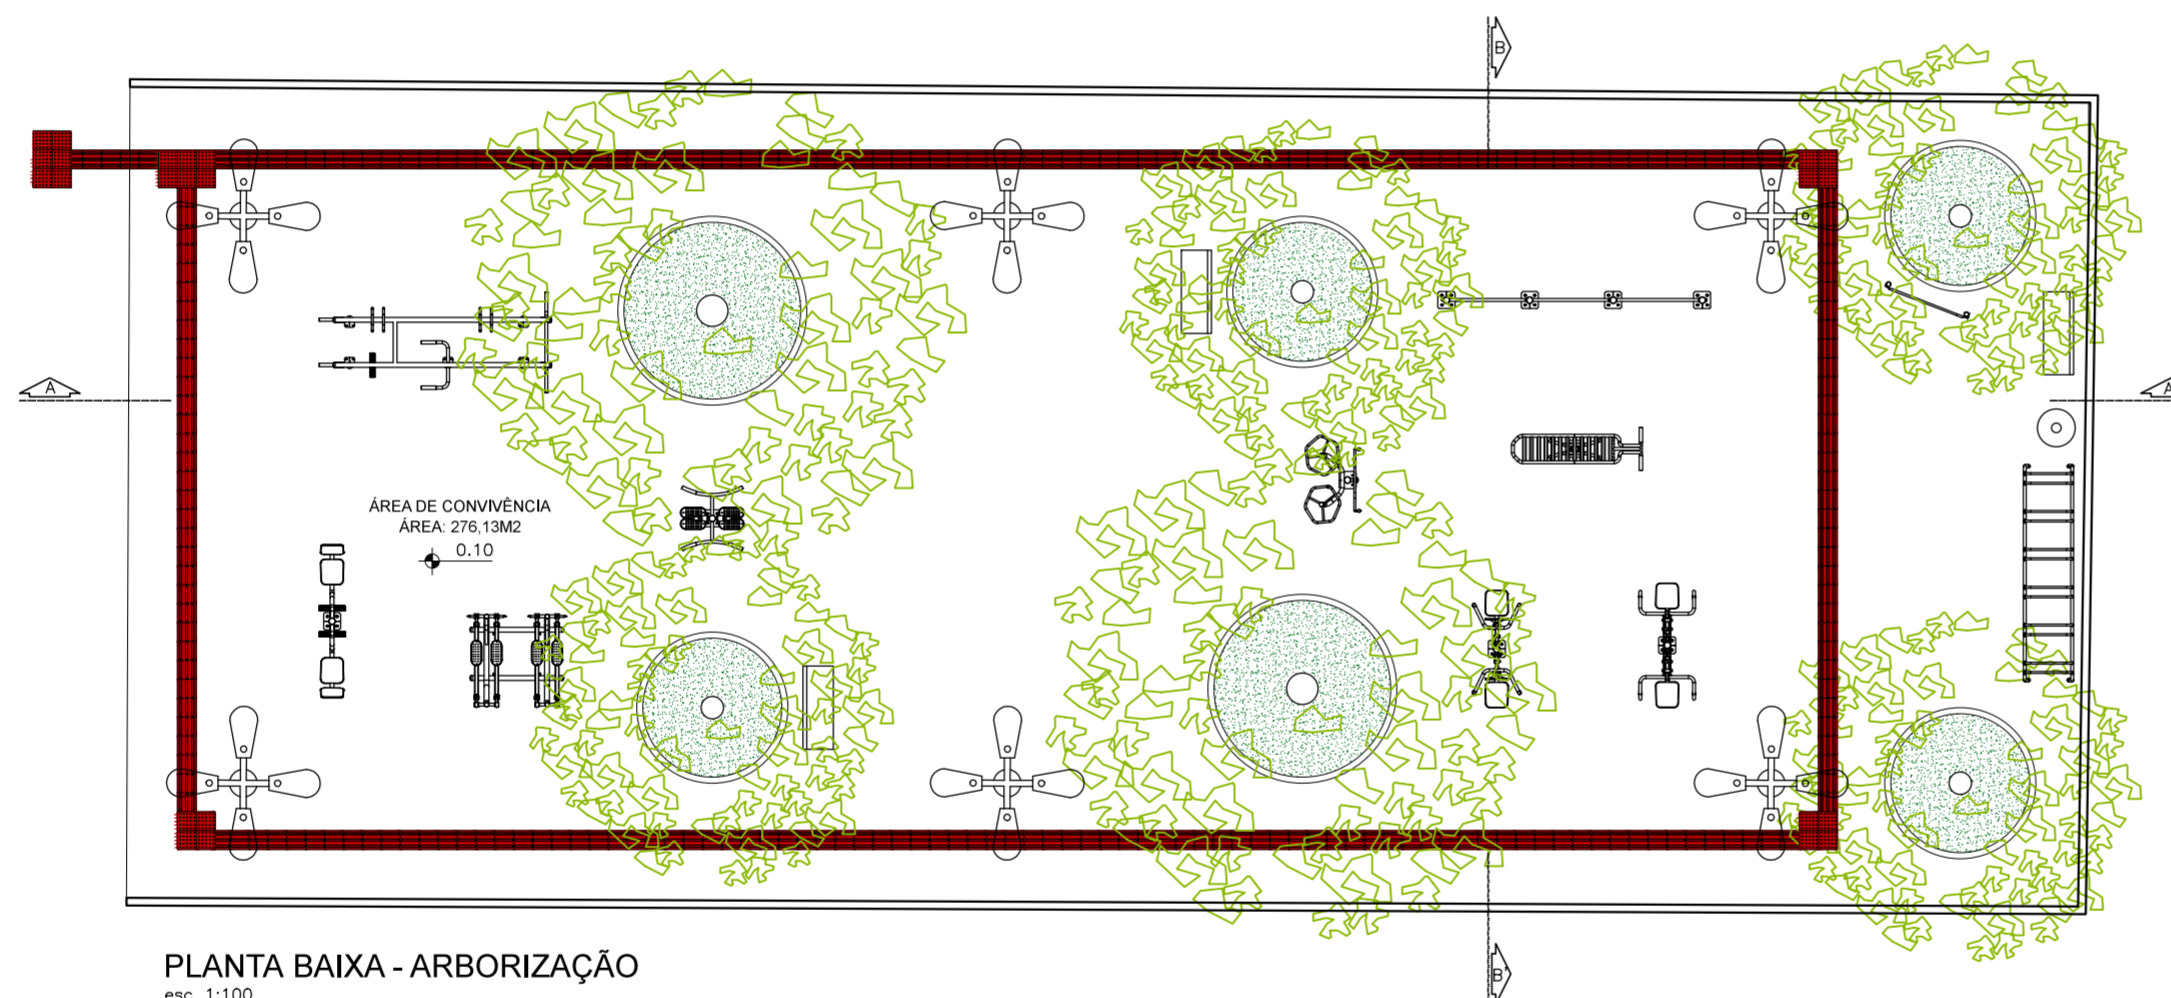

PLANTA BAIXA - PRACETA DE CONTEMPLAÇÃO 01  
esc 1:100

PLANTA BAIXA - ARBORIZAÇÃO  
esc 1:100

 <b>UNIVERSIDADE FEDERAL DO AMAPÁ - UNIFAP</b> DEPARTAMENTO DE CIÊNCIAS EXATAS E TECNOLÓGICAS - DCET CURSO DE ARQUITETURA E URBANISMO - CAU	
DISCIPLINA	TRABALHO DE CONCLUSÃO DE CURSO
ORIENTANDA	SAIRA PERES MELO 201310940066
ORIENTADOR	FELIPE MOREIRA AZEVEDO
TÍTULO	PROJETO DE REQUALIFICAÇÃO URBANA DA RUA SOCIALISMO
CONTEÚDO	PRACETA DE CONTEMPLAÇÃO 01 PLANTA BAIXA PLANTA DE ARBORIZAÇÃO
TURMA	AU2013
DATA	01/2018
ESCALA	1/100
FOLHA	01/05

PLANTA BAIXA - PRACETA DE ACADEMIA AO AR LIVRE 01  
esc 1:100

CORTE BB' - PRACETA DE ACADEMIA AO AR LIVRE 01  
esc 1:100

PLANTA BAIXA - ARBORIZAÇÃO  
esc 1:100

CORTE AA' - PRACETA DE ACADEMIA AO AR LIVRE 01  
esc 1:100

 <b>UNIVERSIDADE FEDERAL DO AMAPÁ - UNIFAP</b> DEPARTAMENTO DE CIÊNCIAS EXATAS E TECNOLÓGICAS - DCET CURSO DE ARQUITETURA E URBANISMO - CAU	
DISCIPLINA	TRABALHO DE CONCLUSÃO DE CURSO
ORIENTANDA	SAIRA PERES MELO 201310940066
ORIENTADOR	FELIPE MOREIRA AZEVEDO
TÍTULO	PROJETO DE REQUALIFICAÇÃO URBANA DA RUA SOCIALISMO
CONTEÚDO	PRACETA DE ACADEMIA AO AR LIVRE 01 PLANTA BAIXA E PLANTA DE ARBORIZAÇÃO CORTES
TURMA	AU2013
DATA	01/2018
ESCALA	1/100
FOLHA	02/05

PLANTA BAIXA - PRACETA DE CONTEMPLAÇÃO 02

esc 1:100

CORTE AA' - PRACETA DE CONTEMPLAÇÃO 02

esc 1:100

PLANTA BAIXA - ARBORIZAÇÃO

esc 1:100

CORTE AA' - PRACETA DE CONTEMPLAÇÃO 02

esc 1:100