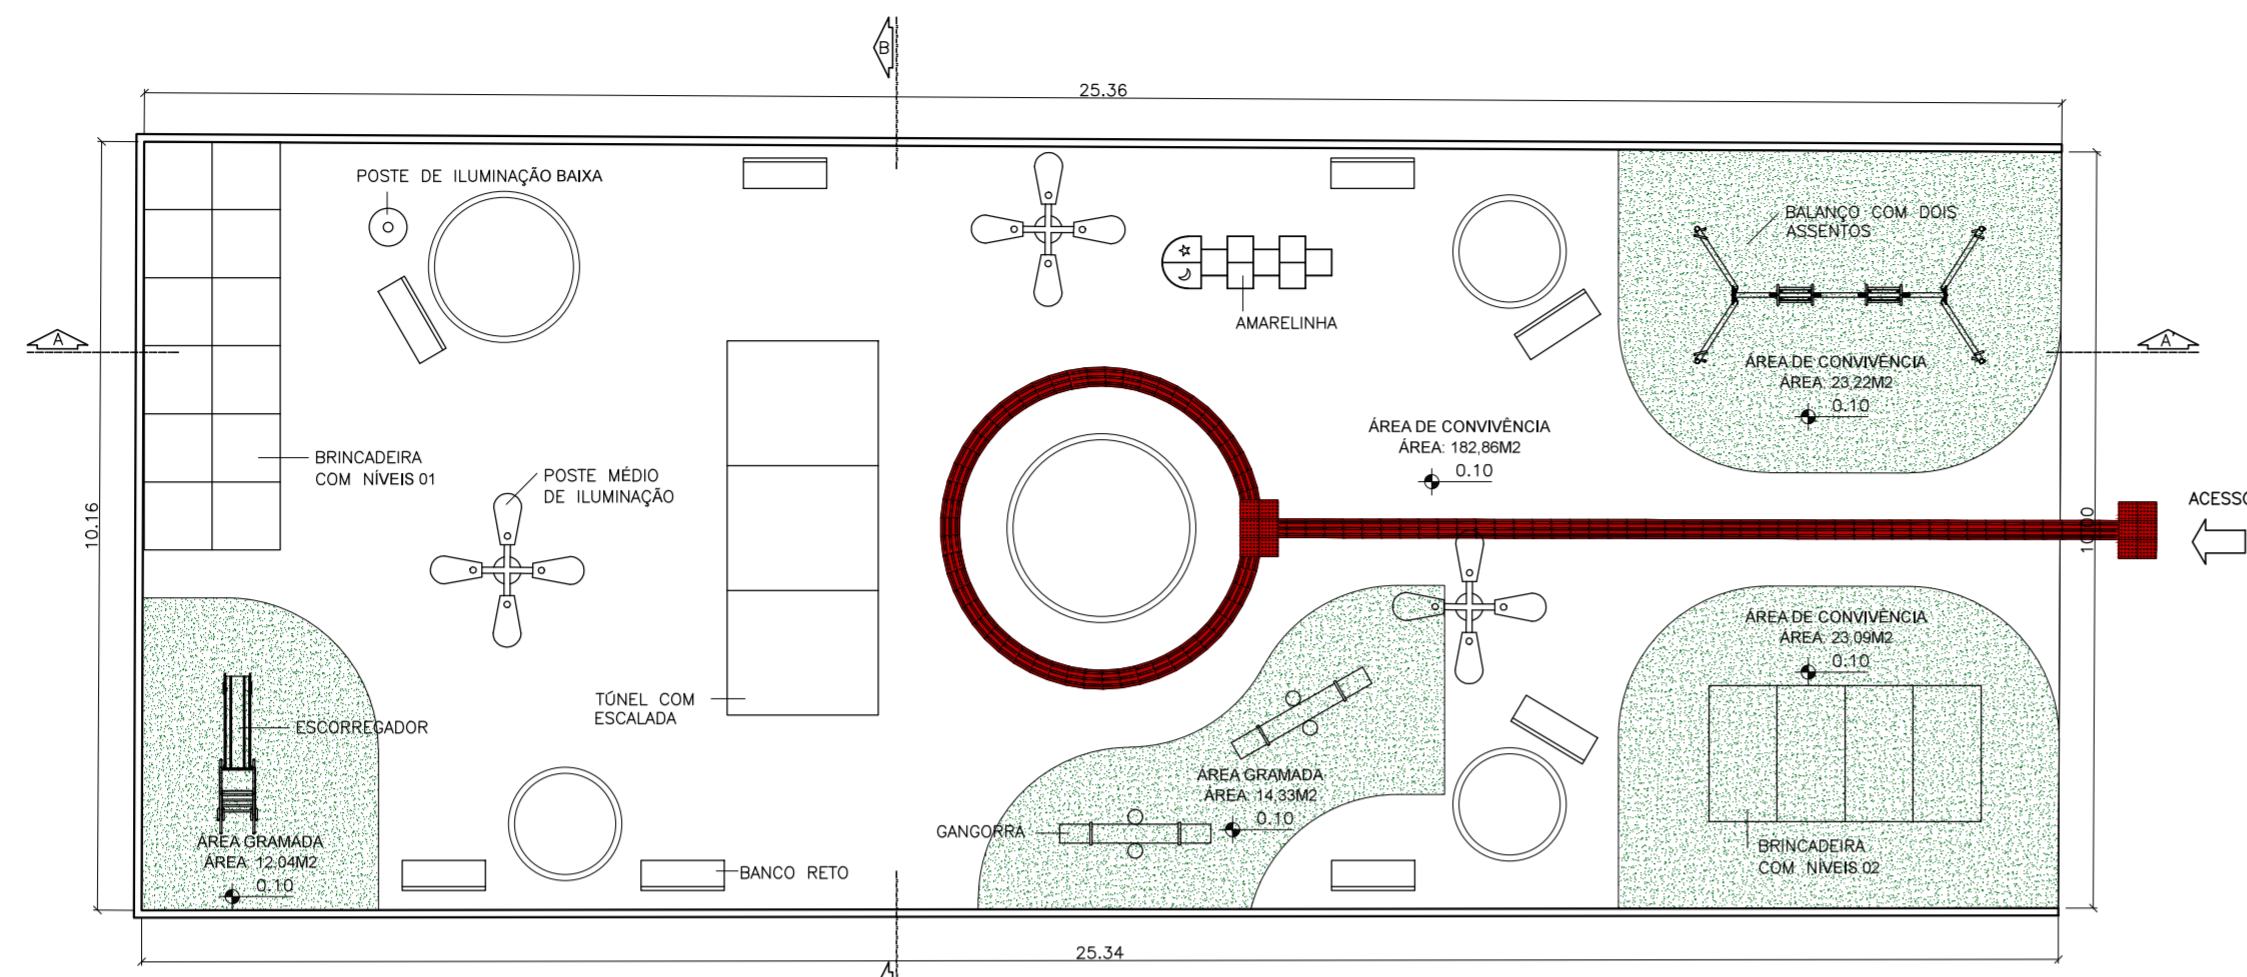

PLANTA BAIXA - PRACETA DE ACADEMIA AO AR LIVRE 01  
esc 1:100

CORTE BB' - PRACETA DE ACADEMIA AO AR LIVRE 01  
esc 1:100

PLANTA BAIXA - ARBORIZAÇÃO  
esc 1:100

CORTE AA' - PRACETA DE ACADEMIA AO AR LIVRE 01  
esc 1:100

PLANTA BAIXA - PRACETA DE CONTEMPLAÇÃO 02

esc 1:100

CORTE AA' - PRACETA DE CONTEMPLAÇÃO 02

esc 1:100

PLANTA BAIXA - ARBORIZAÇÃO

esc 1:100

CORTE AA' - PRACETA DE CONTEMPLAÇÃO 02

esc 1:100

PLANTA BAIXA - PRACETA INFANTIL  
esc 1:100

CORTE BB' - PRACETA INFANTIL  
esc 1:100

PLANTA BAIXA - ARBORIZAÇÃO  
esc 1:100

CORTE AA' - PRACETA INFANTIL  
esc 1:100

 <b>UNIVERSIDADE FEDERAL DO AMAPÁ - UNIFAP</b> DEPARTAMENTO DE CIÊNCIAS EXATAS E TECNOLÓGICAS - DCET CURSO DE ARQUITETURA E URBANISMO - CAU			
		DISCIPLINA	
TRABALHO DE CONCLUSÃO DE CURSO			
ORIENTANDA		SAIRA PERES MELO 201310940066	
ORIENTADOR		FELIPE MOREIRA AZEVEDO	
TÍTULO		PROJETO DE REQUALIFICAÇÃO URBANA DA RUA SOCIALISMO	
CONTEÚDO		PRACETA INFANTIL PLANTA BAIXA E PLANTA DE ARBORIZAÇÃO CORTES	
TURMA		DATA	ESCALA
AU2013	01/2018	1/100	
			FOLHA
			04/05