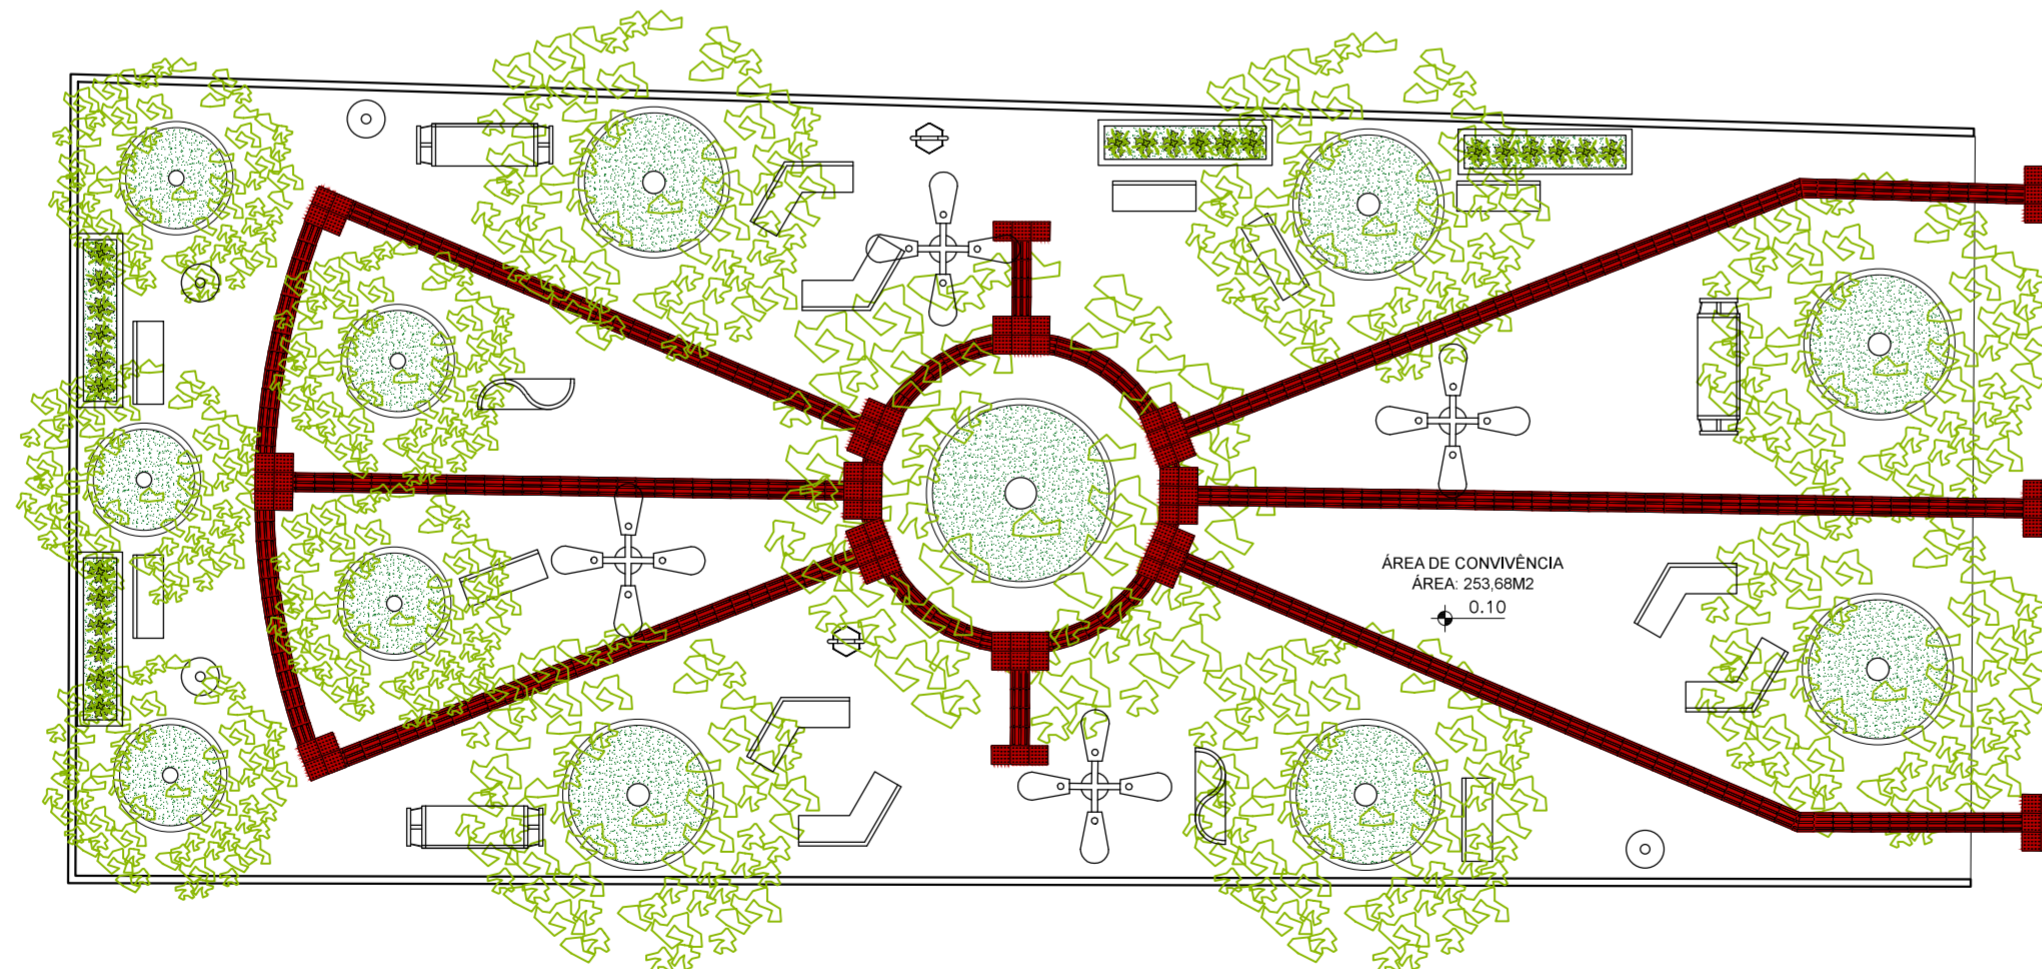

PLANTA BAIXA - PRACETA DE CONTEMPLAÇÃO 01  
esc 1:100

PLANTA BAIXA - ARBORIZAÇÃO  
esc 1:100

 <b>UNIVERSIDADE FEDERAL DO AMAPÁ - UNIFAP</b> DEPARTAMENTO DE CIÊNCIAS EXATAS E TECNOLÓGICAS - DCET CURSO DE ARQUITETURA E URBANISMO - CAU	
DISCIPLINA	TRABALHO DE CONCLUSÃO DE CURSO
ORIENTANDA	SAIRA PERES MELO 201310940066
ORIENTADOR	FELIPE MOREIRA AZEVEDO
TÍTULO	PROJETO DE REQUALIFICAÇÃO URBANA DA RUA SOCIALISMO
CONTEÚDO	PRACETA DE CONTEMPLAÇÃO 01 PLANTA BAIXA PLANTA DE ARBORIZAÇÃO
TURMA	AU2013
DATA	01/2018
ESCALA	1/100
FOLHA	01/05

PLANTA BAIXA - PRACETA DE ACADEMIA AO AR LIVRE 01  
esc 1:100

CORTE BB' - PRACETA DE ACADEMIA AO AR LIVRE 01  
esc 1:100

PLANTA BAIXA - ARBORIZAÇÃO  
esc 1:100

CORTE AA' - PRACETA DE ACADEMIA AO AR LIVRE 01  
esc 1:100

 <b>UNIVERSIDADE FEDERAL DO AMAPÁ - UNIFAP</b> DEPARTAMENTO DE CIÊNCIAS EXATAS E TECNOLÓGICAS - DCET CURSO DE ARQUITETURA E URBANISMO - CAU	
DISCIPLINA	TRABALHO DE CONCLUSÃO DE CURSO
ORIENTANDA	SAIRA PERES MELO 201310940066
ORIENTADOR	FELIPE MOREIRA AZEVEDO
TÍTULO	PROJETO DE REQUALIFICAÇÃO URBANA DA RUA SOCIALISMO
CONTEÚDO	PRACETA DE ACADEMIA AO AR LIVRE 01 PLANTA BAIXA E PLANTA DE ARBORIZAÇÃO CORTES
TURMA	AU2013
DATA	01/2018
ESCALA	1/100
FOLHA	02/05

PLANTA BAIXA - PRACETA DE CONTEMPLAÇÃO 02

esc 1:100

CORTE AA' - PRACETA DE CONTEMPLAÇÃO 02

esc 1:100

PLANTA BAIXA - ARBORIZAÇÃO

esc 1:100

CORTE AA' - PRACETA DE CONTEMPLAÇÃO 02

esc 1:100