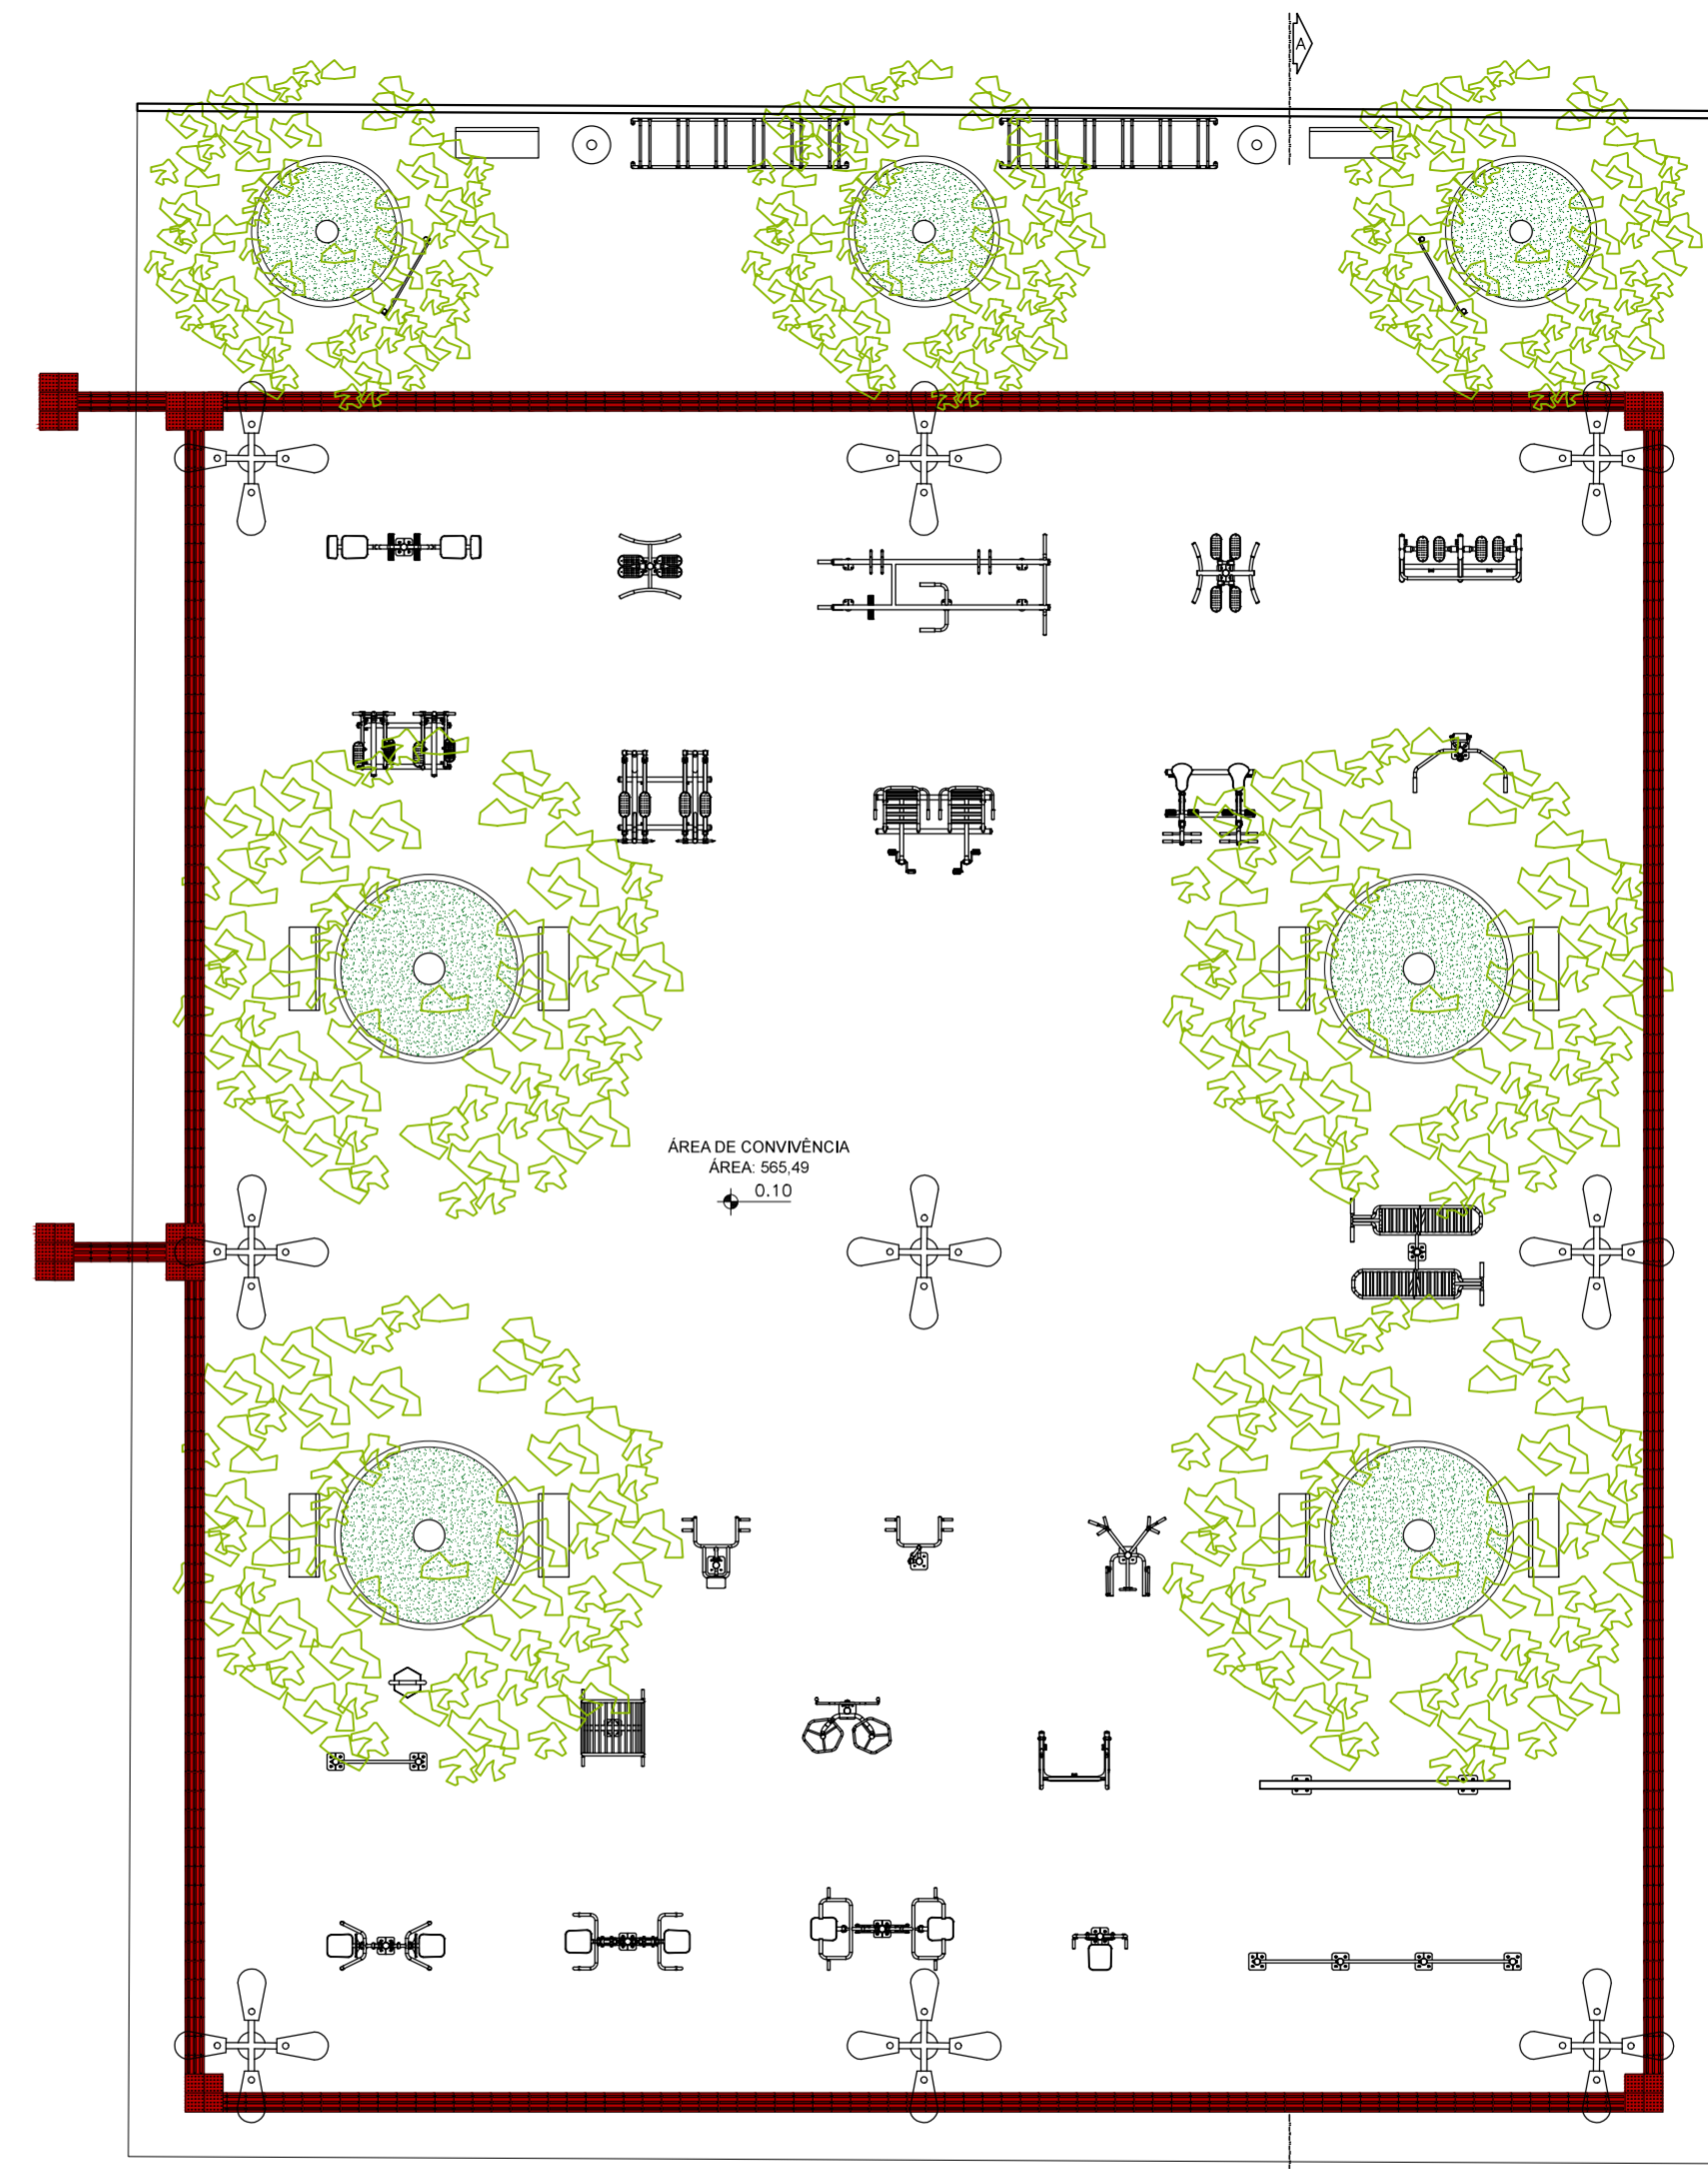

PLANTA BAIXA - PRACETA DE ACADEMIA AO AR LIVRE 01  
esc 1:100

CORTE BB' - PRACETA DE ACADEMIA AO AR LIVRE 01  
esc 1:100

PLANTA BAIXA - ARBORIZAÇÃO  
esc 1:100

CORTE AA' - PRACETA DE ACADEMIA AO AR LIVRE 01  
esc 1:100

PLANTA BAIXA - PRACETA DE CONTEMPLAÇÃO 02

esc 1:100

CORTE AA' - PRACETA DE CONTEMPLAÇÃO 02

esc 1:100

PLANTA BAIXA - ARBORIZAÇÃO

esc 1:100

CORTE AA' - PRACETA DE CONTEMPLAÇÃO 02

esc 1:100

PLANTA BAIXA - PRACETA INFANTIL  
esc 1:100

CORTE BB' - PRACETA INFANTIL  
esc 1:100

PLANTA BAIXA - ARBORIZAÇÃO  
esc 1:100

CORTE AA' - PRACETA INFANTIL  
esc 1:100

 <b>UNIVERSIDADE FEDERAL DO AMAPÁ - UNIFAP</b> DEPARTAMENTO DE CIÊNCIAS EXATAS E TECNOLÓGICAS - DCET CURSO DE ARQUITETURA E URBANISMO - CAU			
		DISCIPLINA	
TRABALHO DE CONCLUSÃO DE CURSO			
ORIENTANDA		SAIRA PERES MELO 201310940066	
ORIENTADOR		FELIPE MOREIRA AZEVEDO	
TÍTULO		PROJETO DE REQUALIFICAÇÃO URBANA DA RUA SOCIALISMO	
CONTEÚDO		PRACETA INFANTIL PLANTA BAIXA E PLANTA DE ARBORIZAÇÃO CORTES	
TURMA		DATA	ESCALA
AU2013	01/2018	1/100	
			FOLHA
			04/05

PLANTA BAIXA - PRACETA DE ACADEMIA AO AR LIVRE 02  
esc 1:100

PLANTA BAIXA - ARBORIZAÇÃO  
esc 1:100

CORTE AA'  
esc 1:100

 <b>UNIVERSIDADE FEDERAL DO AMAPÁ - UNIFAP</b> DEPARTAMENTO DE CIÊNCIAS EXATAS E TECNOLÓGICAS - DCET CURSO DE ARQUITETURA E URBANISMO - CAU	
DISCIPLINA	TRABALHO DE CONCLUSÃO DE CURSO
ORIENTANDA	SAIRA PERES MELO 201310940066
ORIENTADOR	FELIPE MOREIRA AZEVEDO
TÍTULO	PROJETO DE REQUALIFICAÇÃO URBANA DA RUA SOCIALISMO
CONTEÚDO	PRACETA DE ACADEMIA AO AR LIVRE 02 PLANTA BAIXA E PLANTA BAIXA DE ARBORIZAÇÃO CORTE AA'
TURMA	AU2013
DATA	01/2018
ESCALA	1/100
FOLHA	05/05