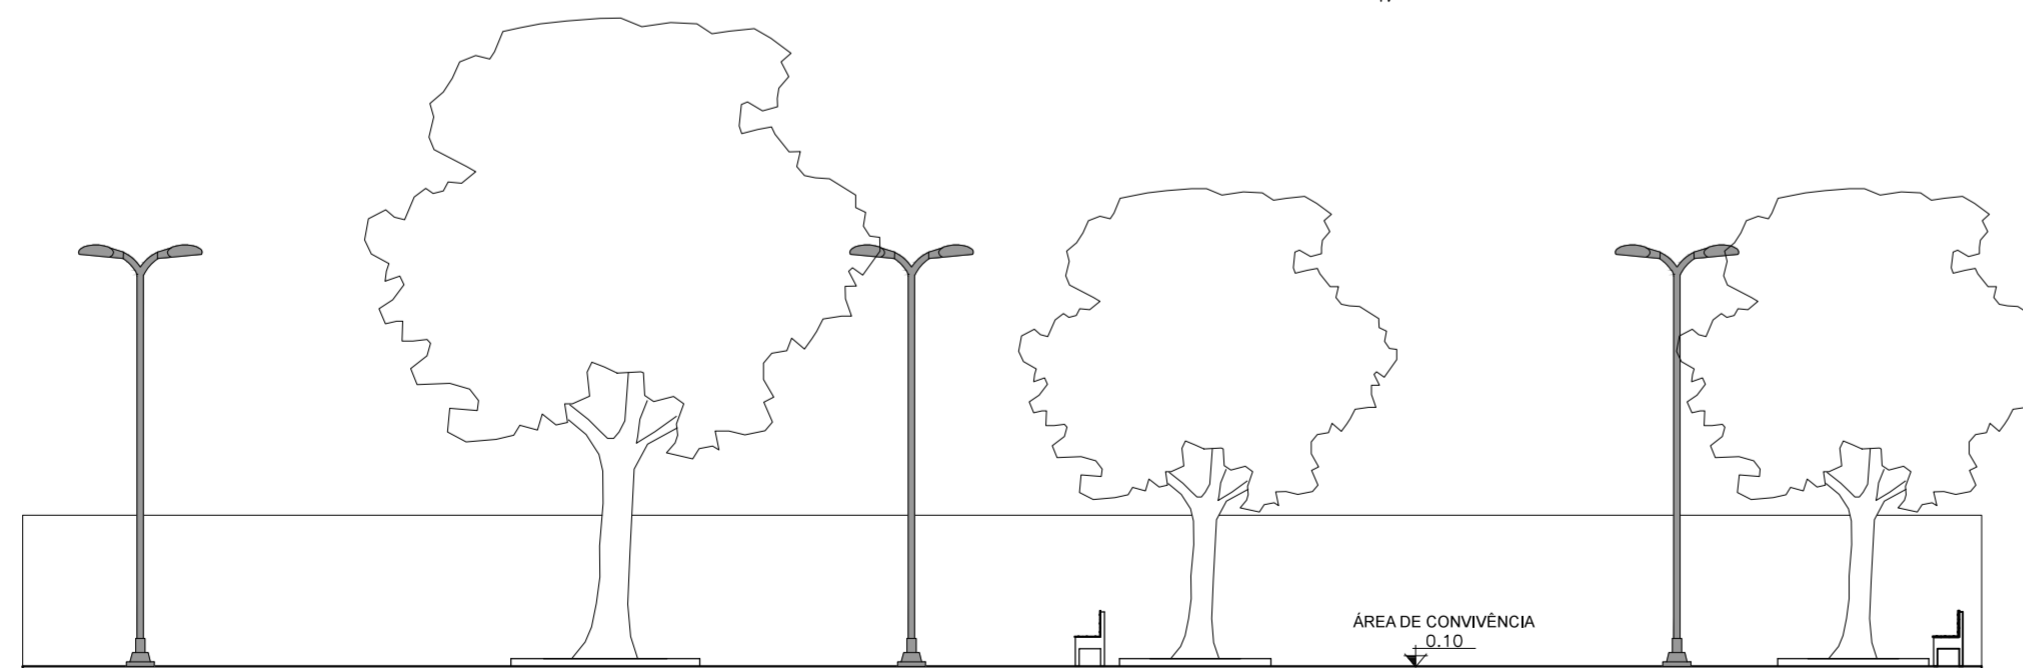

PLANTA BAIXA - PRACETA DE CONTEMPLAÇÃO 01  
esc 1:100

PLANTA BAIXA - ARBORIZAÇÃO  
esc 1:100

 <b>UNIVERSIDADE FEDERAL DO AMAPÁ - UNIFAP</b> DEPARTAMENTO DE CIÊNCIAS EXATAS E TECNOLÓGICAS - DCET CURSO DE ARQUITETURA E URBANISMO - CAU	
DISCIPLINA	TRABALHO DE CONCLUSÃO DE CURSO
ORIENTANDA	SAIRA PERES MELO 201310940066
ORIENTADOR	FELIPE MOREIRA AZEVEDO
TÍTULO	PROJETO DE REQUALIFICAÇÃO URBANA DA RUA SOCIALISMO
CONTEÚDO	PRACETA DE CONTEMPLAÇÃO 01 PLANTA BAIXA PLANTA DE ARBORIZAÇÃO
TURMA	AU2013
DATA	01/2018
ESCALA	1/100
FOLHA	01/05

PLANTA BAIXA - PRACETA DE ACADEMIA AO AR LIVRE 01  
esc 1:100

CORTE BB' - PRACETA DE ACADEMIA AO AR LIVRE 01  
esc 1:100

PLANTA BAIXA - ARBORIZAÇÃO  
esc 1:100

CORTE AA' - PRACETA DE ACADEMIA AO AR LIVRE 01  
esc 1:100

 <b>UNIVERSIDADE FEDERAL DO AMAPÁ - UNIFAP</b> DEPARTAMENTO DE CIÊNCIAS EXATAS E TECNOLÓGICAS - DCET CURSO DE ARQUITETURA E URBANISMO - CAU	
DISCIPLINA	TRABALHO DE CONCLUSÃO DE CURSO
ORIENTANDA	SAIRA PERES MELO 201310940066
ORIENTADOR	FELIPE MOREIRA AZEVEDO
TÍTULO	PROJETO DE REQUALIFICAÇÃO URBANA DA RUA SOCIALISMO
CONTEÚDO	PRACETA DE ACADEMIA AO AR LIVRE 01 PLANTA BAIXA E PLANTA DE ARBORIZAÇÃO CORTES
TURMA	AU2013
DATA	01/2018
ESCALA	1/100
FOLHA	02/05

PLANTA BAIXA - PRACETA DE CONTEMPLAÇÃO 02

esc 1:100

CORTE AA' - PRACETA DE CONTEMPLAÇÃO 02

esc 1:100

PLANTA BAIXA - ARBORIZAÇÃO

esc 1:100

CORTE AA' - PRACETA DE CONTEMPLAÇÃO 02

esc 1:100