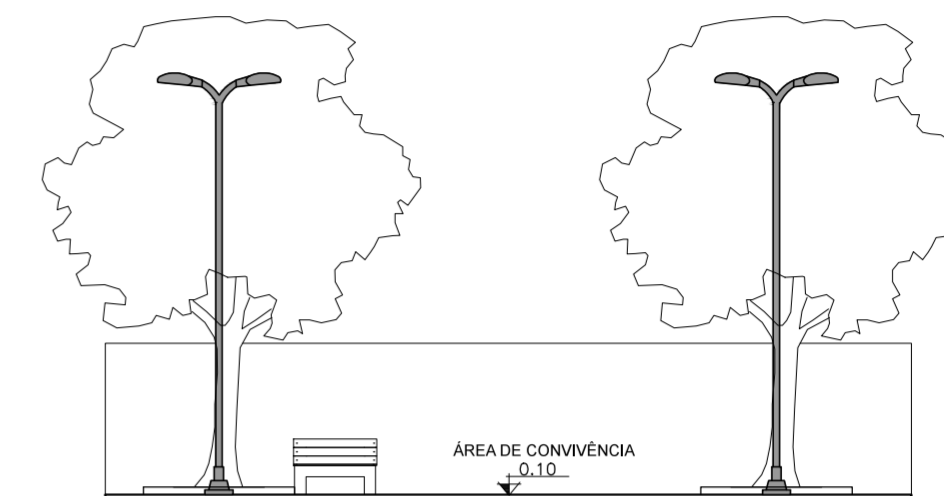

PLANTA BAIXA - PRACETA DE CONTEMPLAÇÃO 01  
esc 1:100

PLANTA BAIXA - ARBORIZAÇÃO  
esc 1:100

 <b>UNIVERSIDADE FEDERAL DO AMAPÁ - UNIFAP</b> DEPARTAMENTO DE CIÊNCIAS EXATAS E TECNOLÓGICAS - DCET CURSO DE ARQUITETURA E URBANISMO - CAU	
DISCIPLINA	TRABALHO DE CONCLUSÃO DE CURSO
ORIENTANDA	SAIRA PERES MELO 201310940066
ORIENTADOR	FELIPE MOREIRA AZEVEDO
TÍTULO	PROJETO DE REQUALIFICAÇÃO URBANA DA RUA SOCIALISMO
CONTEÚDO	PRACETA DE CONTEMPLAÇÃO 01 PLANTA BAIXA PLANTA DE ARBORIZAÇÃO
TURMA	AU2013
DATA	01/2018
ESCALA	1/100
FOLHA	01/05

PLANTA BAIXA - PRACETA DE ACADEMIA AO AR LIVRE 01  
esc 1:100

CORTE BB' - PRACETA DE ACADEMIA AO AR LIVRE 01  
esc 1:100

PLANTA BAIXA - ARBORIZAÇÃO  
esc 1:100

CORTE AA' - PRACETA DE ACADEMIA AO AR LIVRE 01  
esc 1:100

PLANTA BAIXA - PRACETA DE CONTEMPLAÇÃO 02

esc 1:100

CORTE AA' - PRACETA DE CONTEMPLAÇÃO 02

esc 1:100

PLANTA BAIXA - ARBORIZAÇÃO

esc 1:100

CORTE AA' - PRACETA DE CONTEMPLAÇÃO 02

esc 1:100