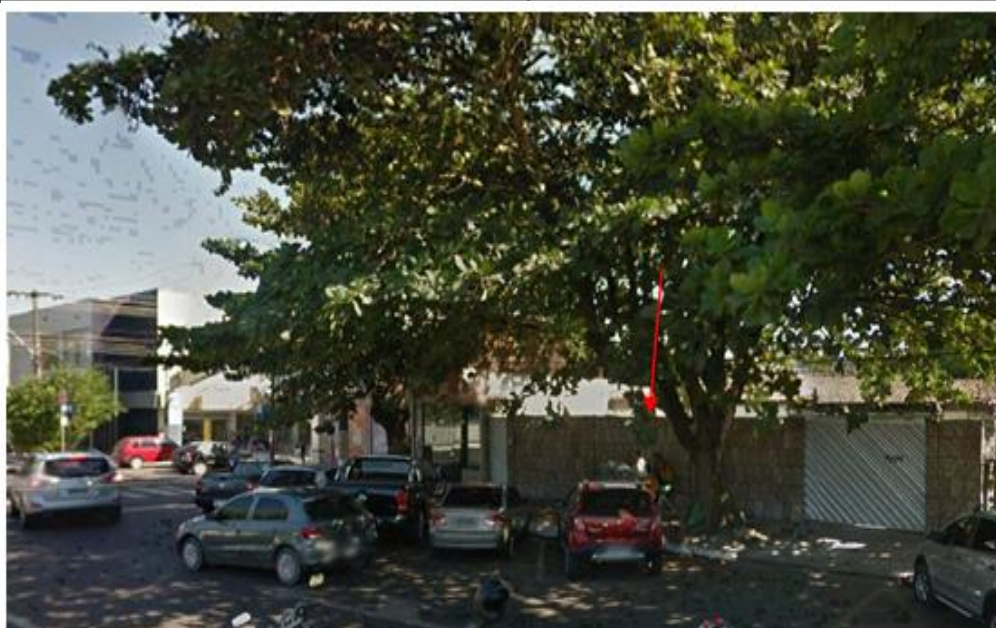

CONTEÚDO:
RELATÓRIO FOTOGRÁFICO ESTUDO SKYLINE

FICHA:

DATA:
26/09/2017

ORIENTADA:
OLGACI BARBOSA PACHECO

ORIENTADOR:
MS.FELIPE MOREIRA AZEVEDO

02/05

No estudo do skyline percebemos que no perímetro onde localiza-se a Escola Estadual Barão do Rio Branco, há edificações de médio porte (altura) e que seu entorno é composto por praça, escola, residencial, prédio comercial (hotel, correios, lojas, drogaria).

02/13

FOTO 02: Casa abandonada fica entre o prédio do SUPERFÁCIL e do prédio da construção, situada na Avenida Alvares da Costa esquina com Rua Cândido Mendes.

-  Escola Estadual Barão do Rio Branco
-  Casa Abandonada

FICHA:

DATA:
26/09/2017

ORIENTADA:
OLGACI BARBOSA PACHECO

ORIENTADOR:
MS.FELIPE MOREIRA AZEVEDO

10/13

FOTO 10: Residência localizada na Avenida Coriolano Jucá entre Rua São José e Rua Cândido Mendes, no centro de Macapá.

FICHA:

DATA:
26/09/2017

ORIENTADA:
OLGACI BARBOSA PACHECO

ORIENTADOR:
MS.FELIPE MOREIRA AZEVEDO

11/13

FOTO 11: Ótica localizado na Avenida Coriolano Jucá entre Rua São José e Rua Cândido Mendes, no centro de Macapá.