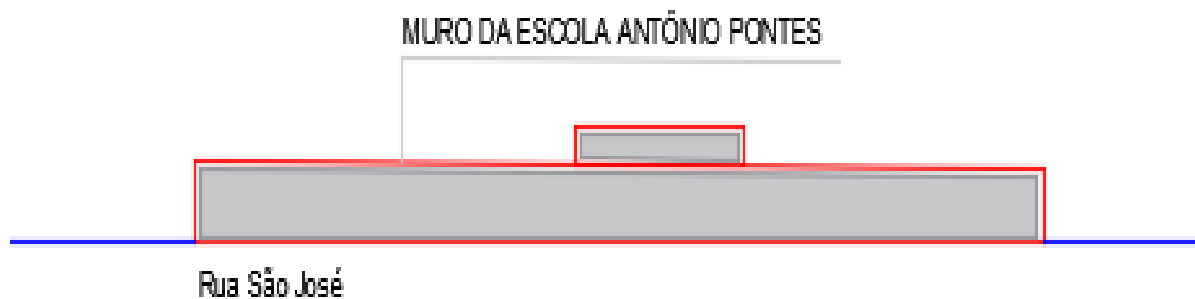

UNIVERSIDADE FEDERAL DO AMAPÁ-UNIFAP
CURSO DE ARQUITETURA E URBANISMO

ESCOLA BARÃO DO RIO BRANCO
ESTUDO DE SKYLINE

LOCAL:
AV. FAB Nº122 CENTRO, MACAPÁ-AP

CONTEÚDO:
RELATÓRIO FOTOGRÁFICO ESTUDO SKYLINE

FICHA:

DATA:
26/09/2017

ORIENTADA:
OLGACI BARBOSA PACHECO

ORIENTADOR:
MS.FELIPE MOREIRA AZEVEDO

03/05

A Escola Estadual Antônio Pontes fica na Av. FAB esquina com a Rua São José.