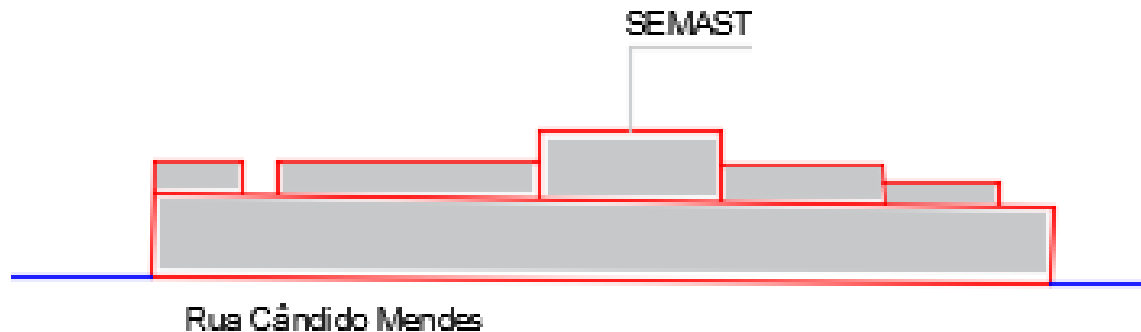

UNIVERSIDADE FEDERAL DO AMAPÁ-UNIFAP
CURSO DE ARQUITETURA E URBANISMO

ESCOLA BARÃO DO RIO BRANCO
ESTUDO DE SKYLINE

LOCAL:
AV. FAB Nº122 CENTRO, MACAPÁ-AP

CONTEÚDO:
RELATÓRIO FOTOGRÁFICO ESTUDO SKYLINE

FICHA:

DATA:
26/09/2017

ORIENTADA:
OLGACI BARBOSA PACHECO

ORIENTADOR:
MS.FELIPE MOREIRA AZEVEDO

04/05

A Secretaria Municipal de Assistência Social e do Trabalho (SEMAST).