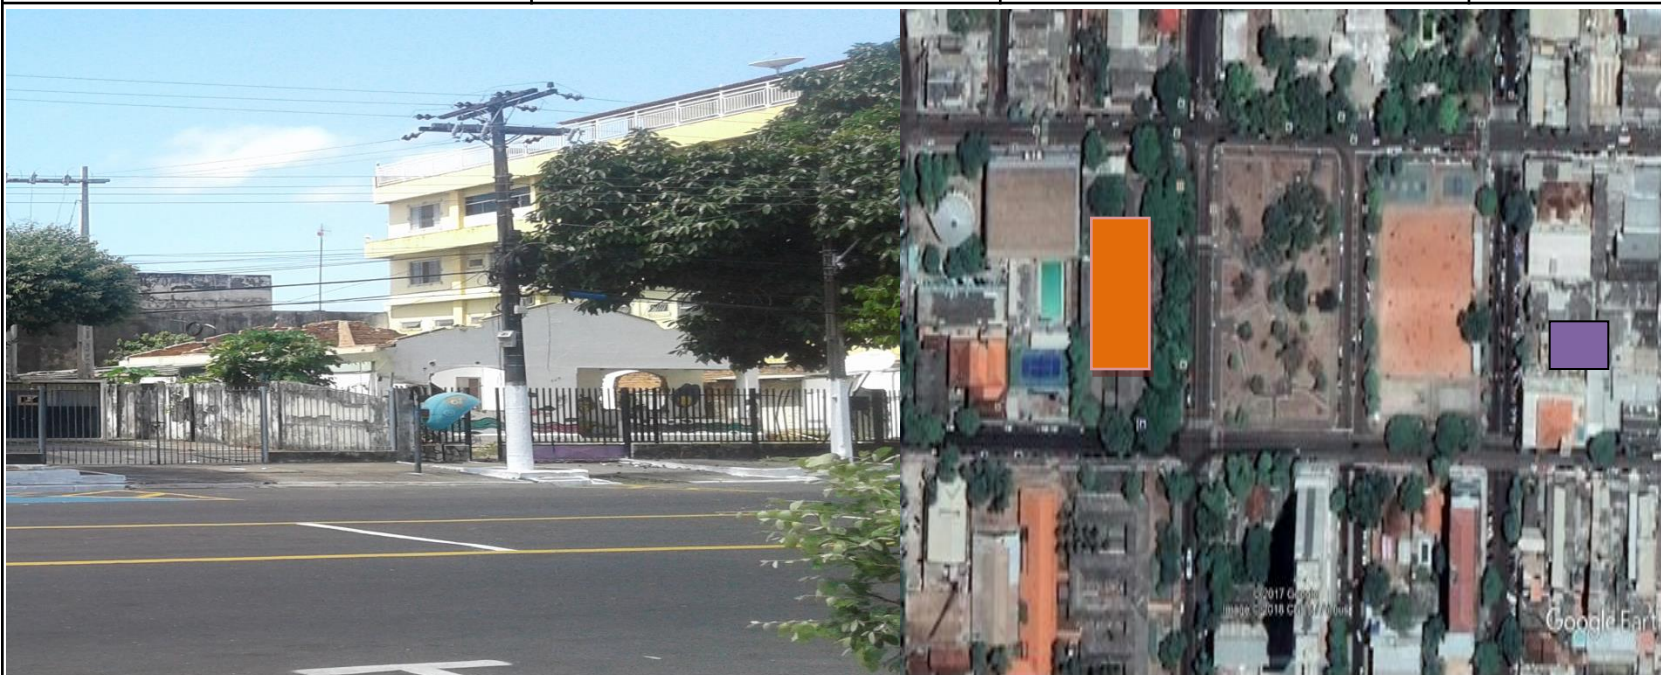

CONTEÚDO:
LEVANTAMENTO DO ENTORNO FOTOGRÁFICA

FICHA:

DATA:
26/09/2017

ORIENTADA:
OLGACI BARBOSA PACHECO

ORIENTADOR:
MS.FELIPE MOREIRA AZEVEDO

07/13

FOTO 07: Lote localizado entre o prédio do Correios Central e Magnus Plaza Hotel, situado na Avenida Coriolano Jucá entre Rua Cândido Mendes e Rua São José.