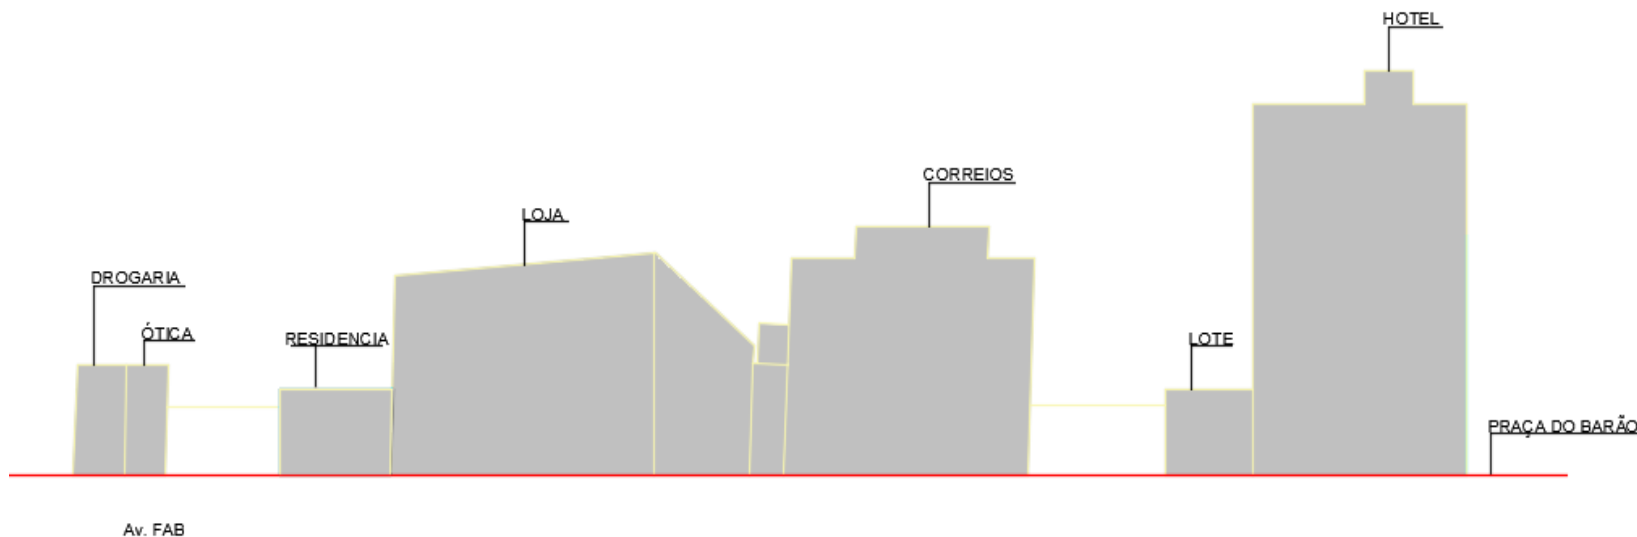

CONTEÚDO:
RELATÓRIO FOTOGRÁFICO ESTUDO SKYLINE

FICHA:

DATA:
26/09/2017

ORIENTADA:
OLGACI BARBOSA PACHECO

ORIENTADOR:
MS.FELIPE MOREIRA AZEVEDO

02/05

No estudo do skyline percebemos que no perímetro onde localiza-se a Escola Estadual Barão do Rio Branco, há edificações de médio porte (altura) e que seu entorno é composto por praça, escola, residencial, prédio comercial (hotel, correios, lojas, drogaria).

UNIVERSIDADE FEDERAL DO AMAPÁ-UNIFAP
CURSO DE ARQUITETURA E URBANISMO

ESCOLA BARÃO DO RIO BRANCO
ESTUDO DE SKYLINE

LOCAL:
AV. FAB Nº122 CENTRO, MACAPÁ-AP

CONTEÚDO:
RELATÓRIO FOTOGRÁFICO ESTUDO SKYLINE

FICHA: