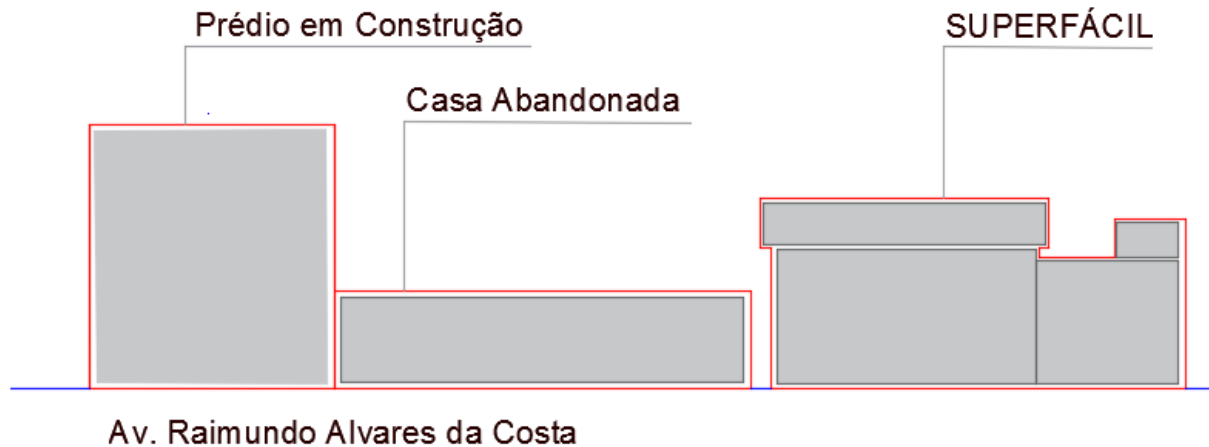

CONTEÚDO:
RELATÓRIO FOTOGRÁFICO ESTUDO SKYLINE

FICHA:

DATA:
26/09/2017

ORIENTADA:
OLGACI BARBOSA PACHECO

ORIENTADOR:
MS.FELIPE MOREIRA AZEVEDO

05/05

UNIVERSIDADE FEDERAL DO AMAPA-UNIFAP
CURSO DE ARQUITETURA E URBANISMO

ESCOLA BARÃO DO RIO BRANCO
ESTUDO DE SKYLINE

LOCAL:
AV. FAB Nº122 CENTRO, MACAPÁ-AP

CONTEÚDO:
LEVANTAMENTO DO ENTORNO FOTOGRAFICA

FICHA:

DATA:
26/09/2017

ORIENTADA:
OLGACI BARBOSA PACHECO

ORIENTADOR:
MS.FELIPE MOREIRA AZEVEDO